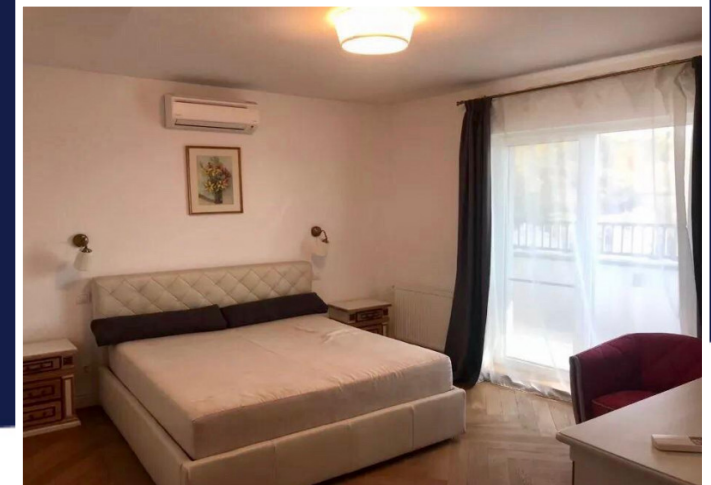

PENTHOUSE EXCLUSIVIST, 155 MP, SINGUR PE  
ETAJ, ZONA SEMICENTRALA  
ID: P20054

DE INCHIRIAT

Pret: 1 700 €/mois

Supr. utila: 155 m<sup>2</sup>

Nr.camere: 4

Etaj: 5

PERSOANA DE CONTACT: ANTONIO PĂTRUNJEL

TEL.MOBIL: 0770.542430