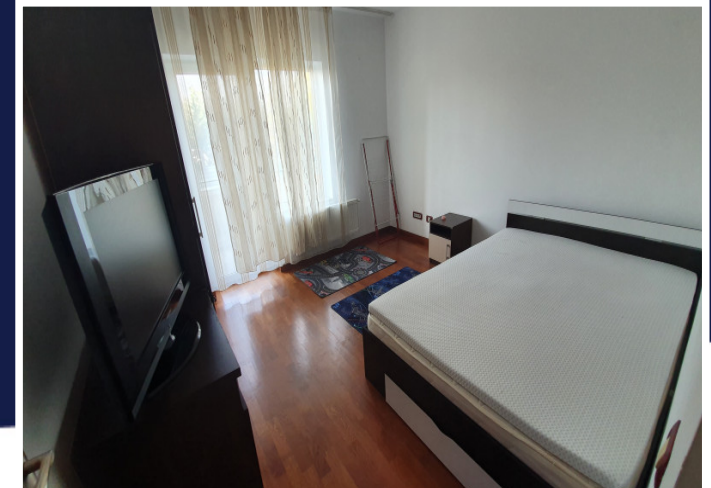

**INCHIRIERE APARTAMENT CU 3 CAMERE,  
TAUTULUI, COMPLEX SARA SI SELENA  
ID: P10235**

**DE INCHIRIAT**

**Pret: 250 €/mois**

Supr. utila: 67 m<sup>2</sup>

Nr.camere: 3

**PERSOANA DE CONTACT: RAUL GAVRIL**

**TEL.MOBIL: 0727.228817**