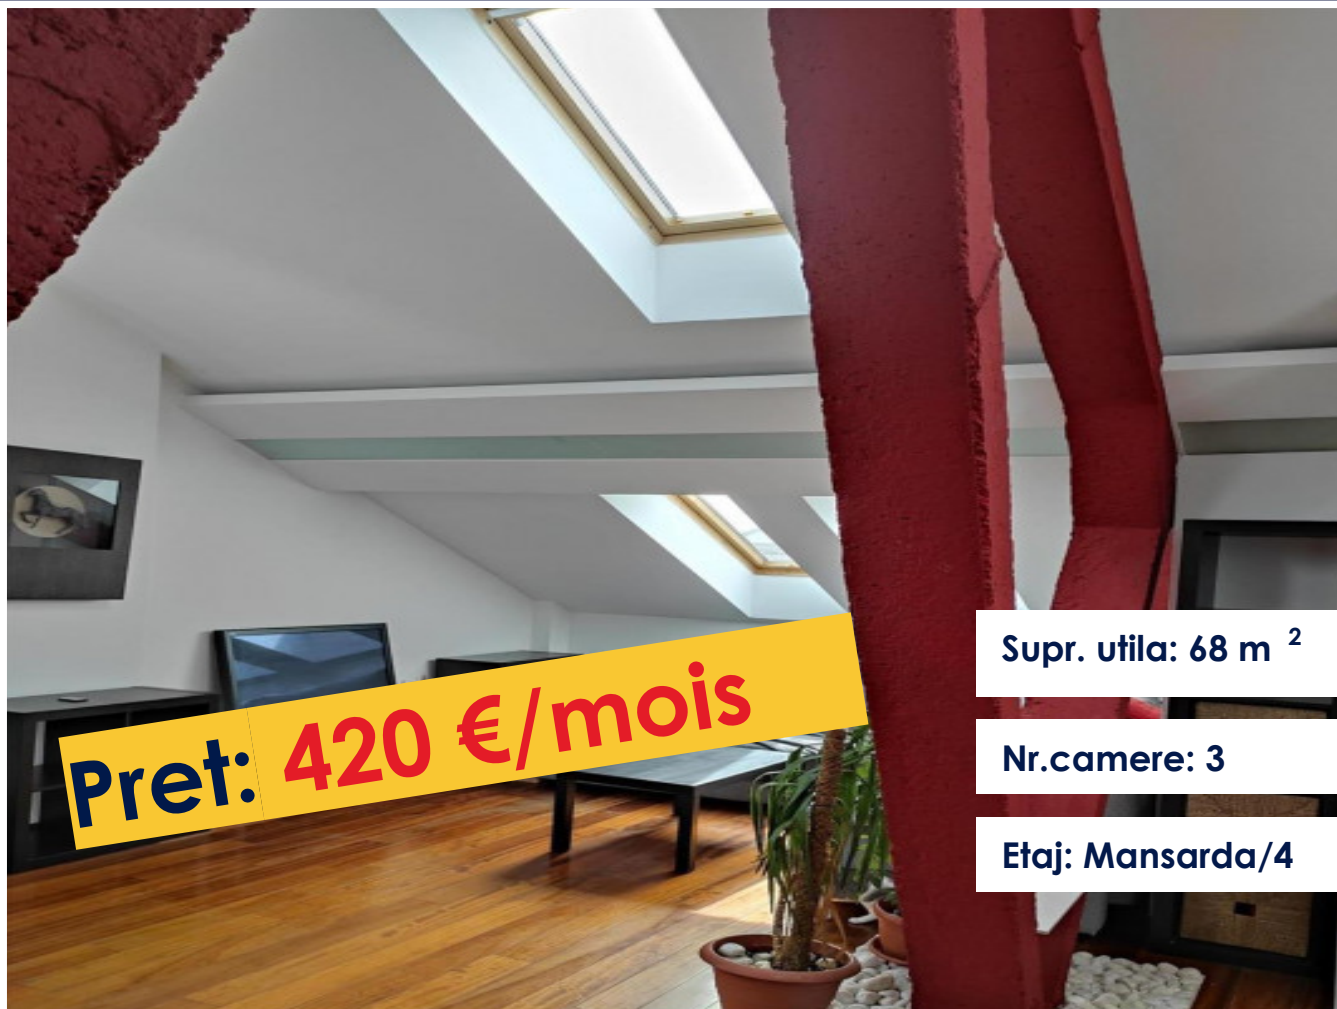

APARTAMENT 3 CAMERE, 68 MP, SIGMA
SHOPPING CENTER, PET FRIENDLY
ID: P32362

DE INCHIRIAT

Pret: 420 €/mois

Supr. utila: 68 m²

Nr.camere: 3

Etaj: Mansarda/4

PERSOANA DE CONTACT: MĂDĂLINA COSTACHE

TEL.MOBIL: 0799.994044