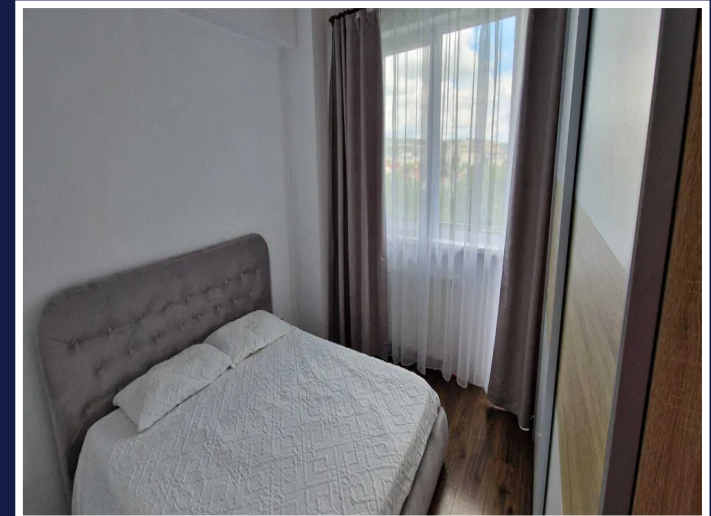

**APARTAMENT CU 3 CAMERE, PARCARE,  
COMPLEX VISION  
ID: P50016**

**DE INCHIRIAT**

**Pret: 600 €/mois**

Supr. utila: 55 m<sup>2</sup>

Nr.camere: 3

Etaj: 3/8

**PERSOANA DE CONTACT: WELT IMOBILIARE**

**TEL.MOBIL: 0756223366**