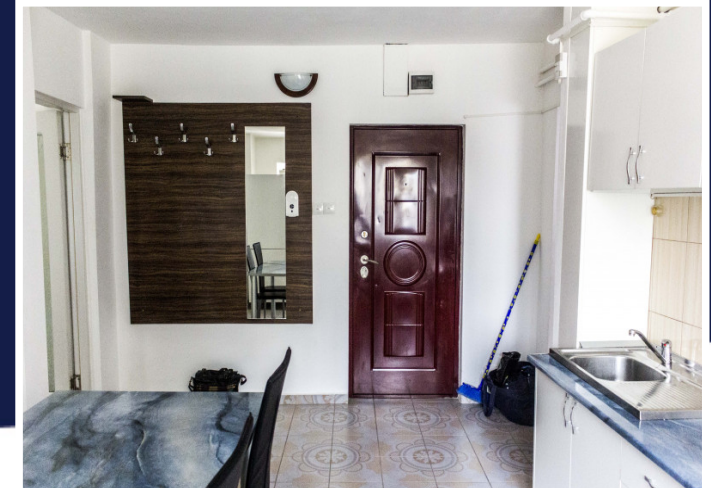

ID: P10107

DE INCHIRIAT

Pret: 550 €/mois

Supr. utila: 70 m²

Nr.camere: 3

Etaj: 1/10

PERSOANA DE CONTACT: CARMEN NAVREA

TEL.MOBIL: 0799.994042