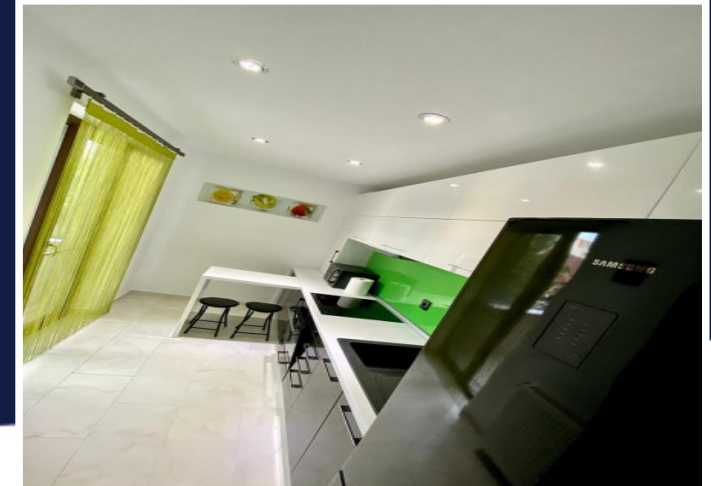

**INCHIRIERE APARTAMENT 3 CAMERE,
PARCARE, INTRE LACURI
ID: P24950**

DE INCHIRIAT

PERSOANA DE CONTACT: DORA CROITORU-RADNA
TEL.MOBIL: 0727.722245
EMAIL: office@weltimobiliare.ro