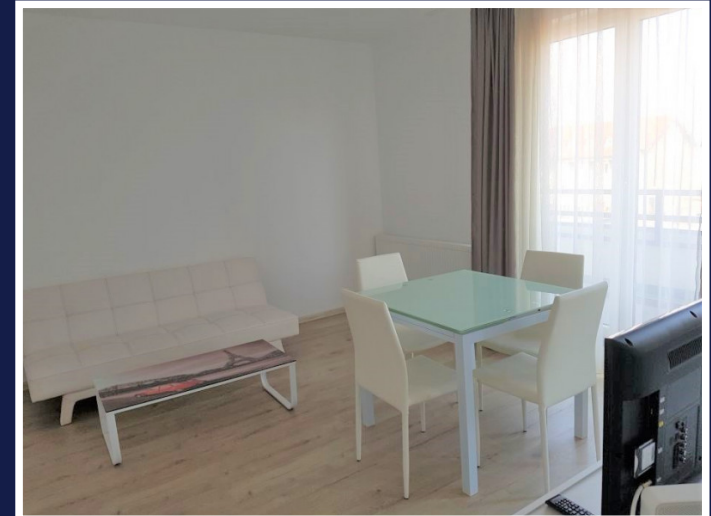

**APARTAMENT MODERN CU 3 CAMERE
DECOMANDATE, 65 MP, PARCARE, CENTRU
ID: P21146**

DE INCHIRIAT

Pret: 680 €/mois

Supr. utila: 65 m²

Nr.camere: 3

Etaj: 3/4

PERSOANA DE CONTACT: DORA CROITORU-RADNA

TEL.MOBIL: 0727.722245