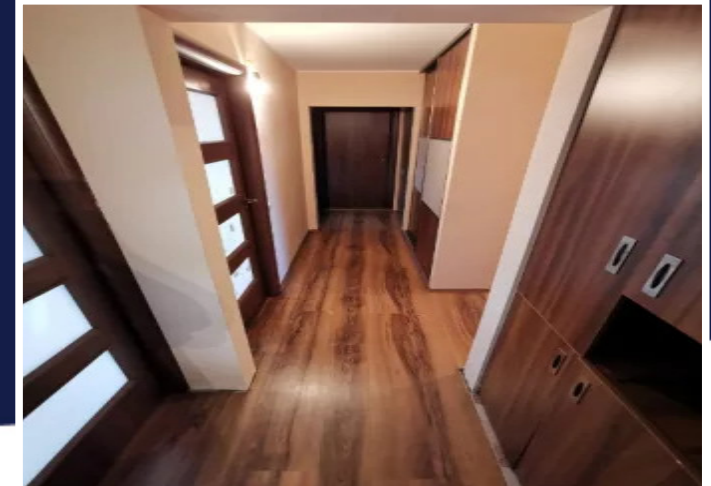

**INCHIRIERE APARTAMENT 3 CAMERE, 70 MP,
PARCARE, ZONA GHEORGHENI
ID: P20436**

DE INCHIRIAT

Pret: 650 €/mois

Supr. utila: 70 m²

Nr.camere: 3

Etaj: 3/4

PERSOANA DE CONTACT: ADRIAN BOB

TEL.MOBIL: 0771.441432