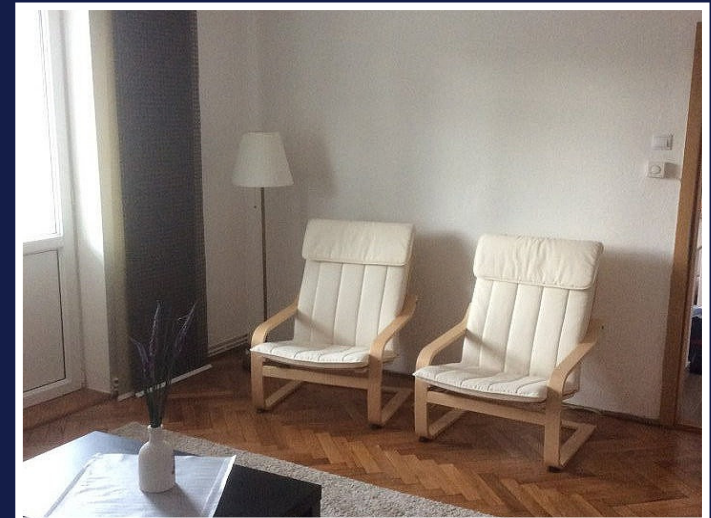

**INCHIRIERE APARTAMENT 3 CAMERE,ETAJ  
INTERMEDIAR,GHEORGHENI  
ID: P10079**

**DE INCHIRIAT**

**Pret: 500 €/mois**

Supr. utila: 65 m<sup>2</sup>

Nr.camere: 3

Etaj: 2/4

**PERSOANA DE CONTACT: ANTONIO PĂTRUNJEL**