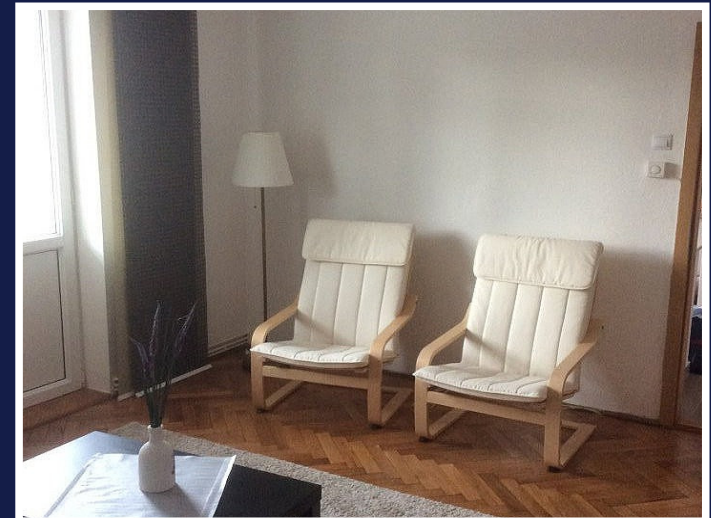

**INCHIRIERE APARTAMENT 3 CAMERE,ETAJ
INTERMEDIAR,GHEORGHENI
ID: P10079**

DE INCHIRIAT

Pret: 500 €/mois

Supr. utila: 65 m²

Nr.camere: 3

Etaj: 2/4

PERSOANA DE CONTACT: ANTONIO PĂTRUNJEL

TEL.MOBIL: 0727.228815