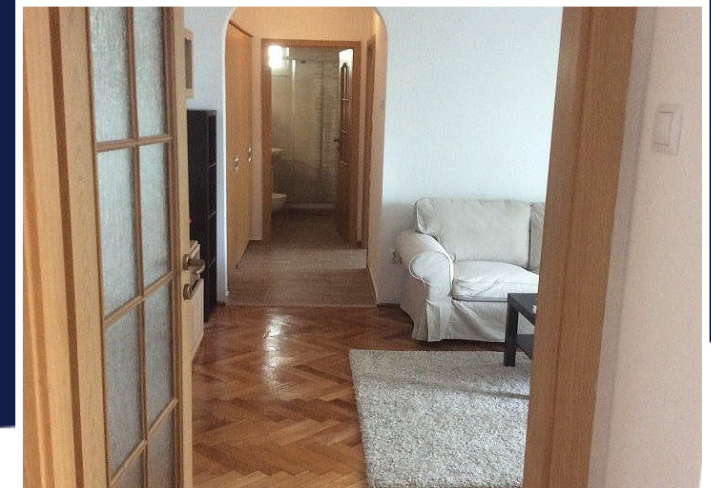

**INCHIRIERE APARTAMENT 3 CAMERE,ETAJ
INTERMEDIAR,GHEORGHENI
ID: P10079**

DE INCHIRIAT

Pret: 500 €/mois

Supr. utila: 65 m²

Nr.camere: 3

Etaj: 2/4

PERSOANA DE CONTACT: ANTONIO PĂTRUNJEL

TEL.MOBIL: 0727.228815