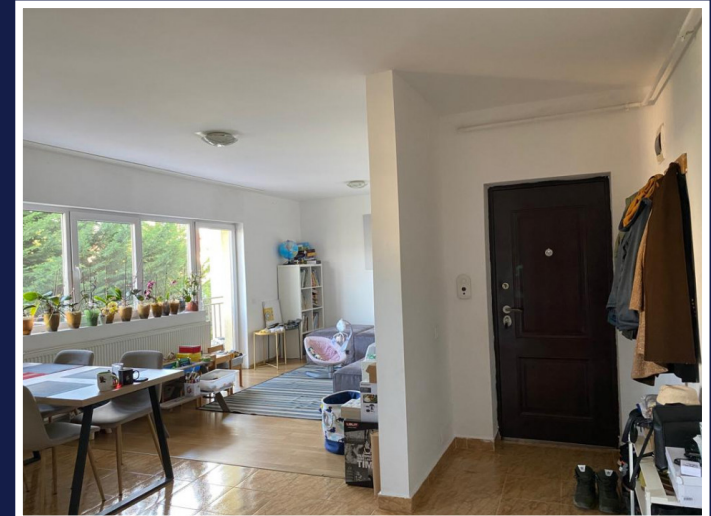

APARTAMENT CU 3 CAMERE, 80 MP,  
CARTIERUL EUROPA CU LOC DE PARCARE  
ID: P32933

DE INCHIRIAT

Pret: 450 €/mois

Supr. utila: 80 m<sup>2</sup>

Nr.camere: 3

Etaj: 1/4

PERSOANA DE CONTACT: CAILA ANDREEA

TELEFON: 0264.597584