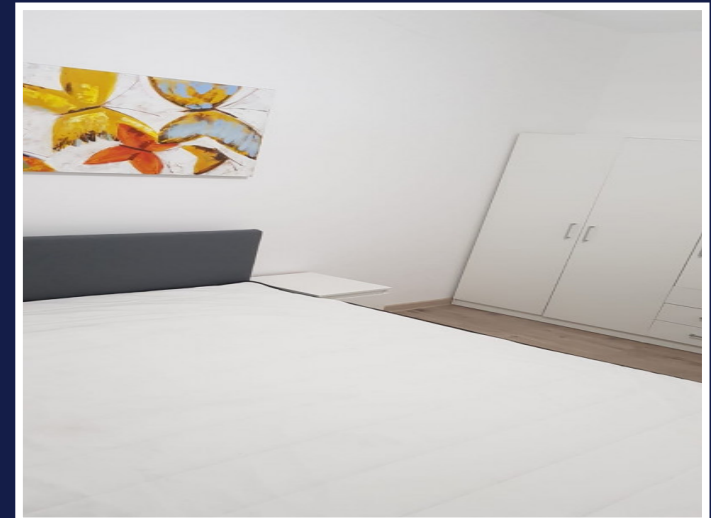

APARTAMENT 3 CAMERE, 56 MP, MODERN,  
TERASA, GARAJ, EUROPA  
ID: P32726

DE INCHIRIAT

Supr. utila: 56 m<sup>2</sup>

Nr.camere: 3

Etaj: 2/6

PERSOANA DE CONTACT: ANTONIO PĂTRUNJEL

TEL.MOBIL: 0770.542430

EMAIL: [office@weltimobiliare.ro](mailto:office@weltimobiliare.ro)