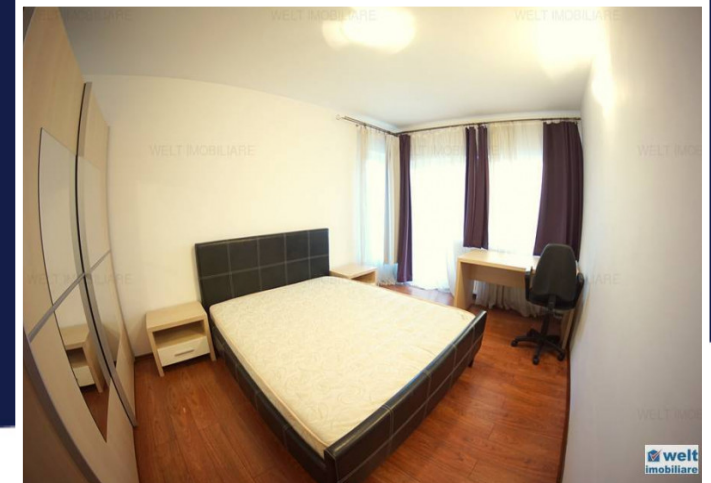

**INCHIRIERE APARTAMENT 3 CAMERE IN  
ZONA UMF, TOATE CHELTUIELILE INCLUSE  
ID: P22723**

**DE INCHIRIAT**

**Pret: 850 €/mois**

Supr. utila: 90 m<sup>2</sup>

Nr.camere: 3

Etaj: 2/3

**PERSOANA DE CONTACT: DANIEL RĂDUCAN**