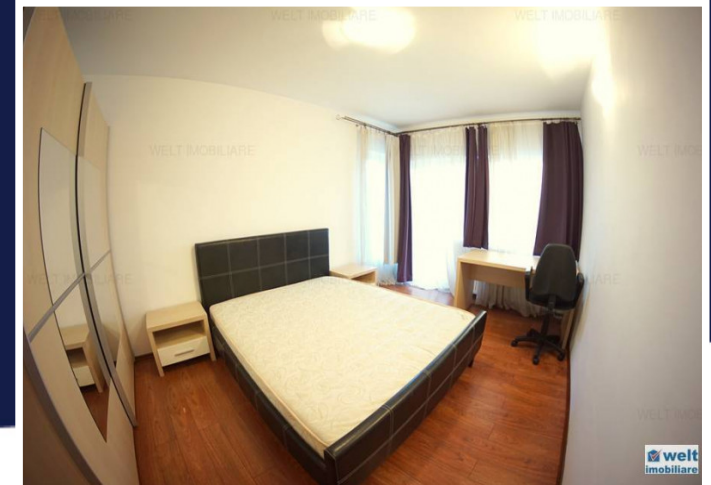

**INCHIRIERE APARTAMENT 3 CAMERE IN
ZONA UMF, TOATE CHELTUIELILE INCLUSE
ID: P22723**

DE INCHIRIAT

Pret: 850 €/mois

Supr. utila: 90 m²

Nr.camere: 3

Etaj: 2/3

PERSOANA DE CONTACT: DANIEL RĂDUCAN

TEL.MOBIL: 0737.040013