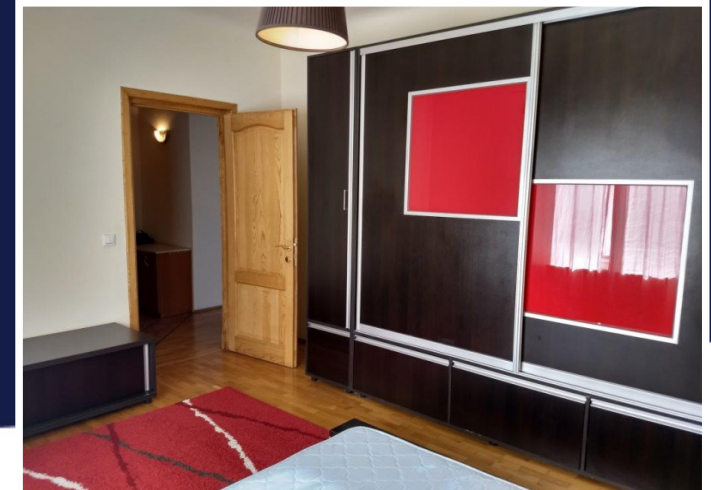

**INCHIRIEM APARTAMENT CU 3 CAMERE,  
SEMIDECOMANDAT, IN PARCUL CENTRAL.  
ID: P6588**

**DE INCHIRIAT**

**Pret: 750 €/mois**

Supr. utila: 80 m<sup>2</sup>

Nr.camere: 3

Etaj: 1/2

**PERSOANA DE CONTACT: BIANCA COCIS**