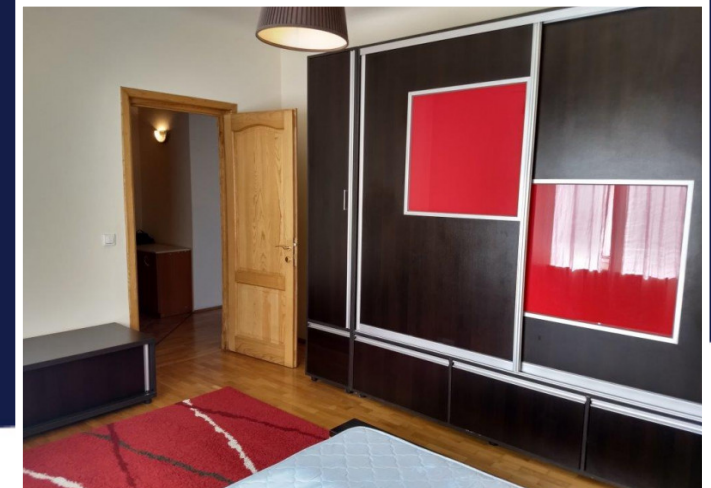

**INCHIRIEM APARTAMENT CU 3 CAMERE,  
SEMIDECOMANDAT, IN PARCUL CENTRAL  
ID: P6588**

**DE INCHIRIAT**

**Pret: 750 €/mois**

Supr. utila: 80 m<sup>2</sup>

Nr.camere: 3

Etaj: 1/2

**PERSOANA DE CONTACT: BIANCA COCIS**