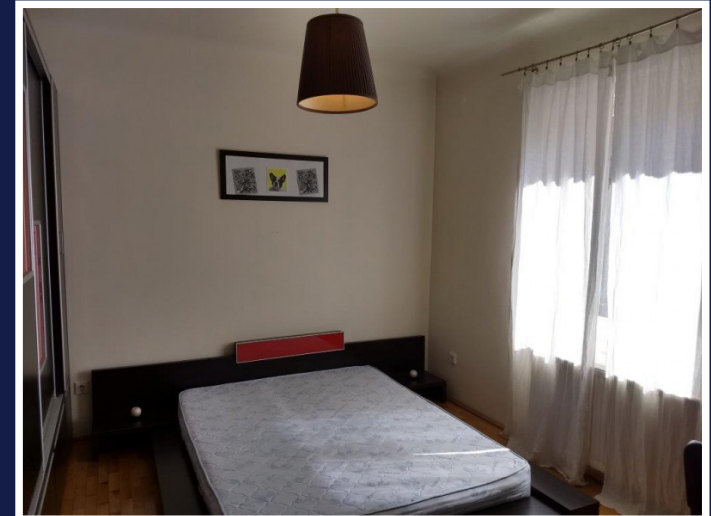

**INCHIRIEM APARTAMENT CU 3 CAMERE,  
SEMIDECOMANDAT, IN PARCUL CENTRAL.  
ID: P6588**

**DE INCHIRIAT**

**Pret: 750 €/mois**

Supr. utila: 80 m<sup>2</sup>

Nr.camere: 3

Etaj: 1/2

**PERSOANA DE CONTACT: BIANCA COCIS**