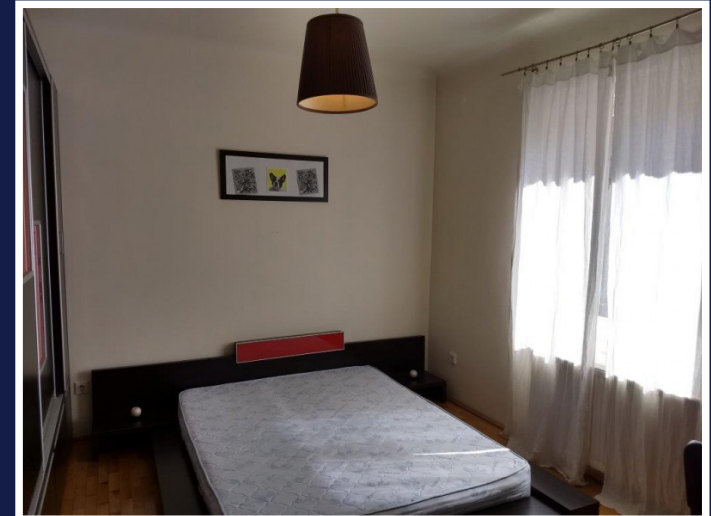

**INCHIRIEM APARTAMENT CU 3 CAMERE,
SEMIDECOMANDAT, IN PARCUL CENTRAL.
ID: P6588**

DE INCHIRIAT

Pret: 750 €/mois

Supr. utila: 80 m²

Nr.camere: 3

Etaj: 1/2

PERSOANA DE CONTACT: BIANCA COCIS

TEL.MOBIL: 0737.040014