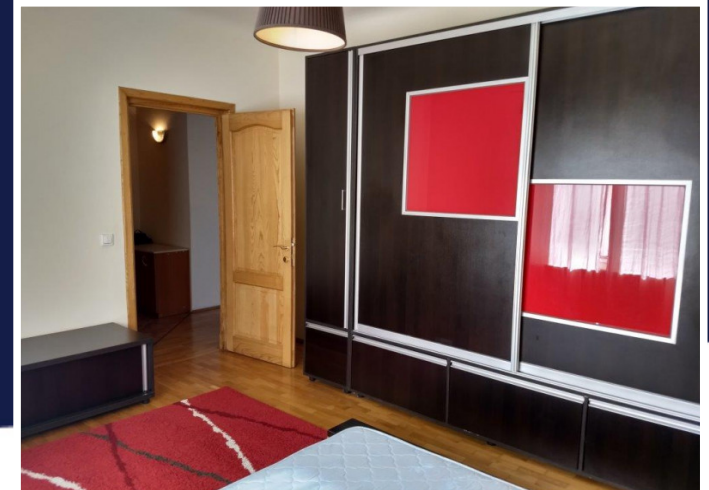

**INCHIRIEM APARTAMENT CU 3 CAMERE,
SEMIDECOMANDAT, IN PARCUL CENTRAL.
ID: P6588**

DE INCHIRIAT

Pret: 750 €/mois

Supr. utila: 80 m²

Nr.camere: 3

Etaj: 1/2

PERSOANA DE CONTACT: BIANCA COCIS
TEL.MOBIL: 0737.040014
EMAIL: office@weltimobiliare.ro