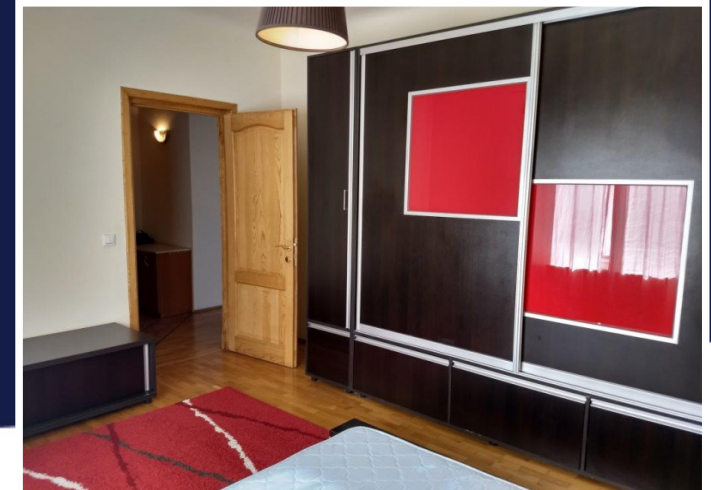

**INCHIRIEM APARTAMENT CU 3 CAMERE,
SEMIDECOMANDAT, IN PARCUL CENTRAL.
ID: P6588**

DE INCHIRIAT

Pret: 750 €/mois

Supr. utila: 80 m²

Nr.camere: 3

Etaj: 1/2

PERSOANA DE CONTACT: BIANCA COCIS

TEL.MOBIL: 0737.040014