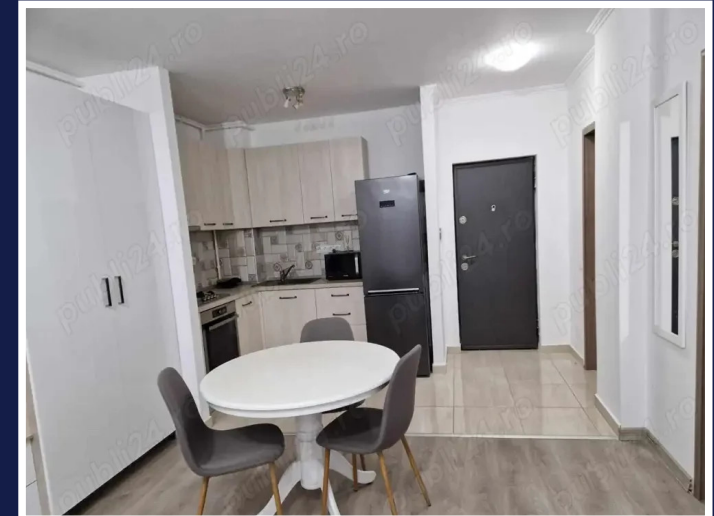

APARTAMENT DE INCHIRIAT, 2 CAMERE,
PARCARE INCLUSA, ZONA METRO/VIVO
ID: P47262

DE INCHIRIAT

Supr. utila: 50 m²

Nr.camere: 2

Etaj: 3

PERSOANA DE CONTACT: PATRICIA TRIFA

TEL.MOBIL: 0737.040014

EMAIL: office@weltimobiliare.ro