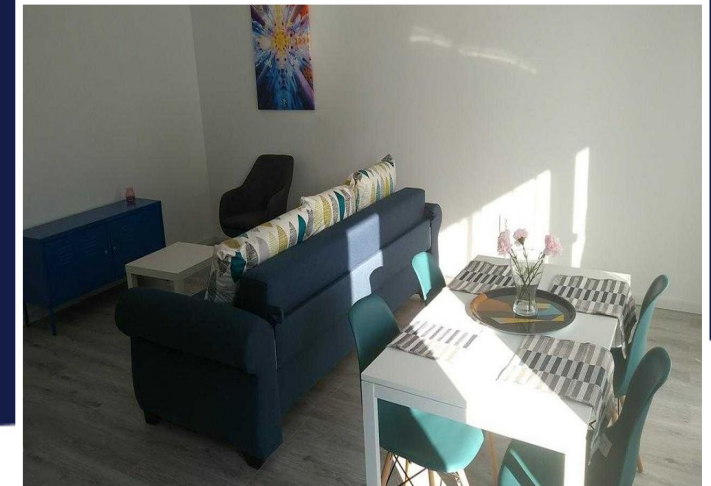

**APARTAMENT 2 CAMERE, PARCARE PRIVATA,
IN DONATH PARK
ID: P31222**

DE INCHIRIAT

Pret: 330 €/mois

Supr. utila: 55 m²

Nr.camere: 2

Etaj: 1/4

PERSOANA DE CONTACT: CORINA POP

TEL.MOBIL: 0740.650854