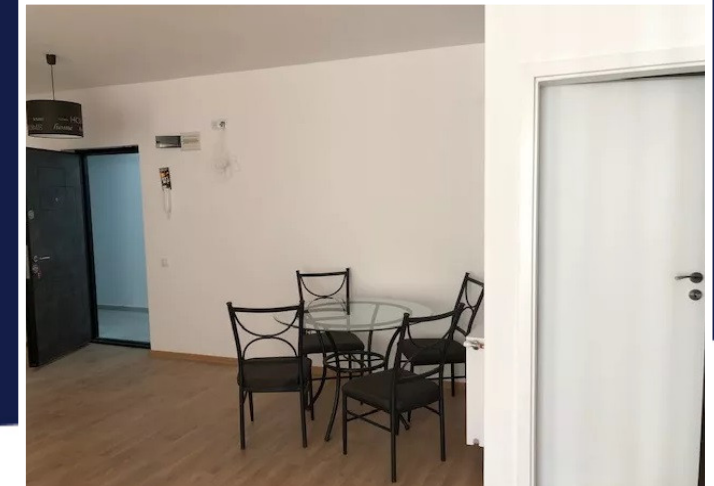

**APARTAMENT 2 CAMERE, LA PRIMA
INCHIRIERE, IN FLORESTI, ZONA EROILOR
ID: P15430**

DE INCHIRIAT

Supr. utila: 66 m²

Nr.camere: 2

Etaj: 2/3

Pret: 290 €/mois

PERSOANA DE CONTACT: WELT IMOBILIARE

TEL.MOBIL: 0756223366