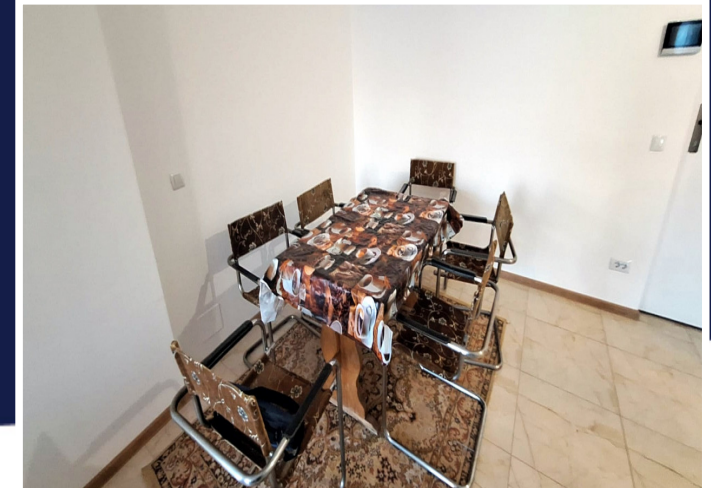

APARTAMENT 2 CAMERE, CU TERASA, IN
ANSAMBLUL REZIDENTIAL WINGS
ID: P46875

DE INCHIRIAT

Supr. utila: 55 m²

Nr.camere: 2

Etaj: 2/14

PERSOANA DE CONTACT: LUCIAN ROGOJAN

TEL.MOBIL: 0737.040012

EMAIL: office@weltimobiliare.ro