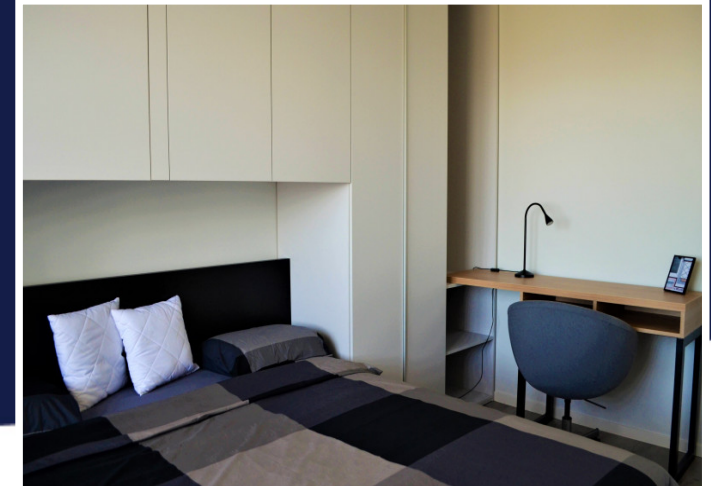

APARTAMENT MODERN DE 2 CAMERE
SEMIDECOMANDAT, CARTIER EUROPA,
ZONA LEROY MERLIN

DE INCHIRIAT

ID: P24578

Pret: 550 €/mois

Supr. utila: 55 m²

Nr.camere: 2

Etaj: 4

PERSOANA DE CONTACT: ALIN TIMOFTE