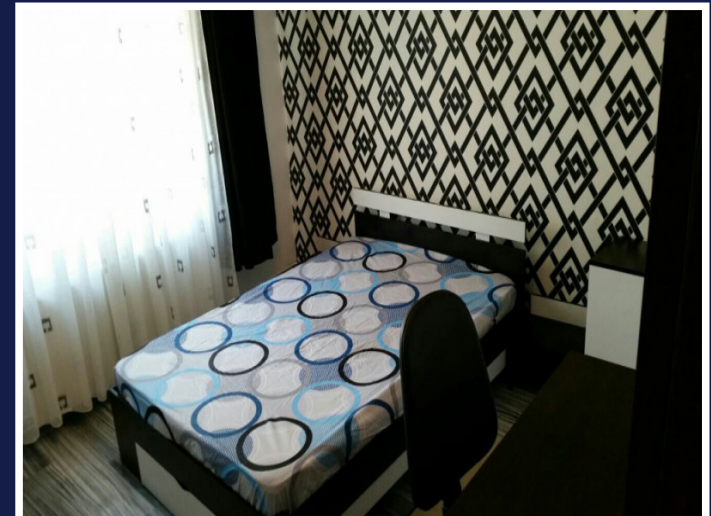

APARTAMENT 2 CAMERE, ZORILOR, ZONA  
SIGMA  
ID: P11696

DE INCHIRIAT

Pret: 400 €/mois

Supr. utila: 57 m<sup>2</sup>

Nr.camere: 2

Etaj: 3/4

PERSOANA DE CONTACT: ALINA VULTURAR

TEL.MOBIL: 0799.949550