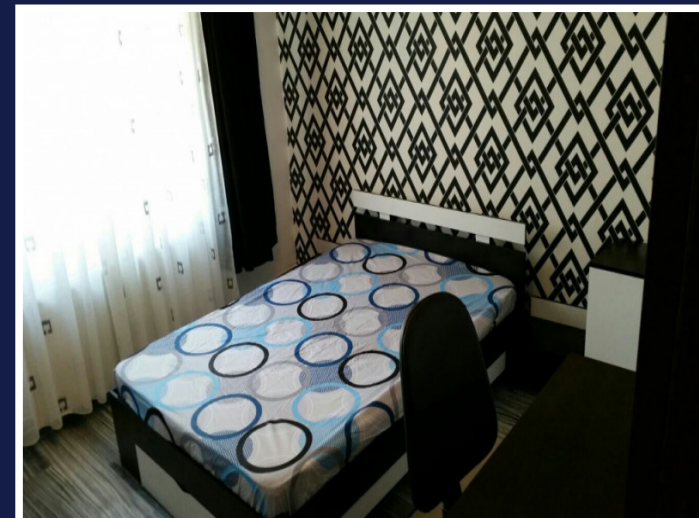

APARTAMENT 2 CAMERE, ZORILOR, ZONA  
SIGMA  
ID: P11696

DE INCHIRIAT

Pret: 400 €/mois

Supr. utila: 57 m<sup>2</sup>

Nr.camere: 2

Etaj: 3/4

PERSOANA DE CONTACT:

TELEFON: 0264.597584