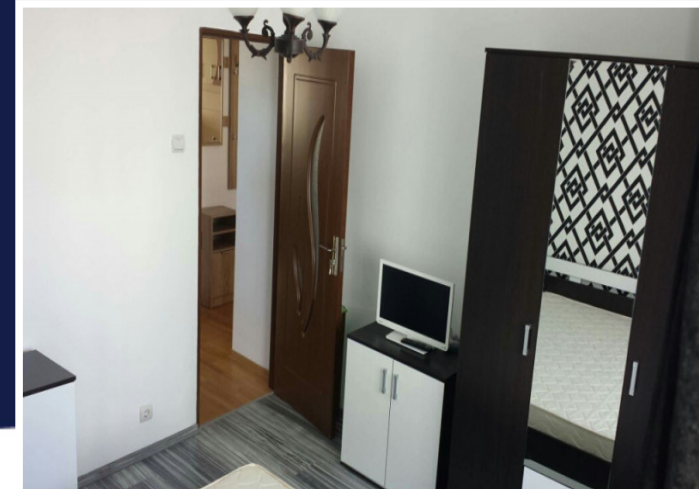

APARTAMENT 2 CAMERE, ZORILOR, ZONA  
SIGMA  
ID: P11696

DE INCHIRIAT

Pret: 400 €/mois

Supr. utila: 57 m<sup>2</sup>

Nr.camere: 2

Etaj: 3/4

PERSOANA DE CONTACT:

TELEFON: 0264.597584