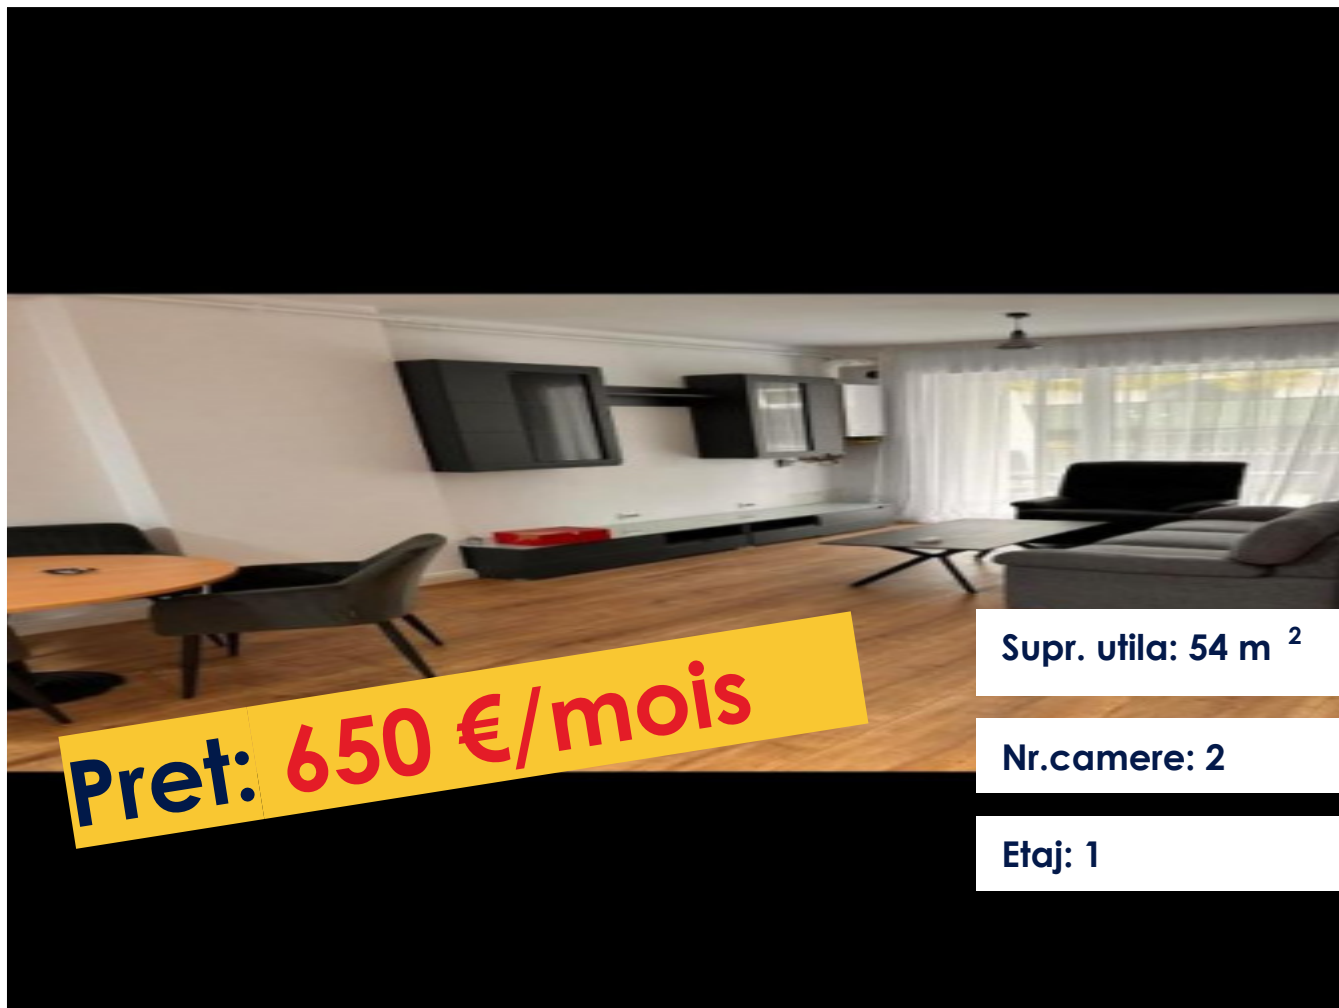

APARTAMENT DE INCHIRIAT, 2 CAMERE,
ZONA GHEORGHENI
ID: P47298

DE INCHIRIAT

PERSOANA DE CONTACT: PATRICIA TRIFA
TEL.MOBIL: 0737.040014
EMAIL: office@weltimobiliare.ro