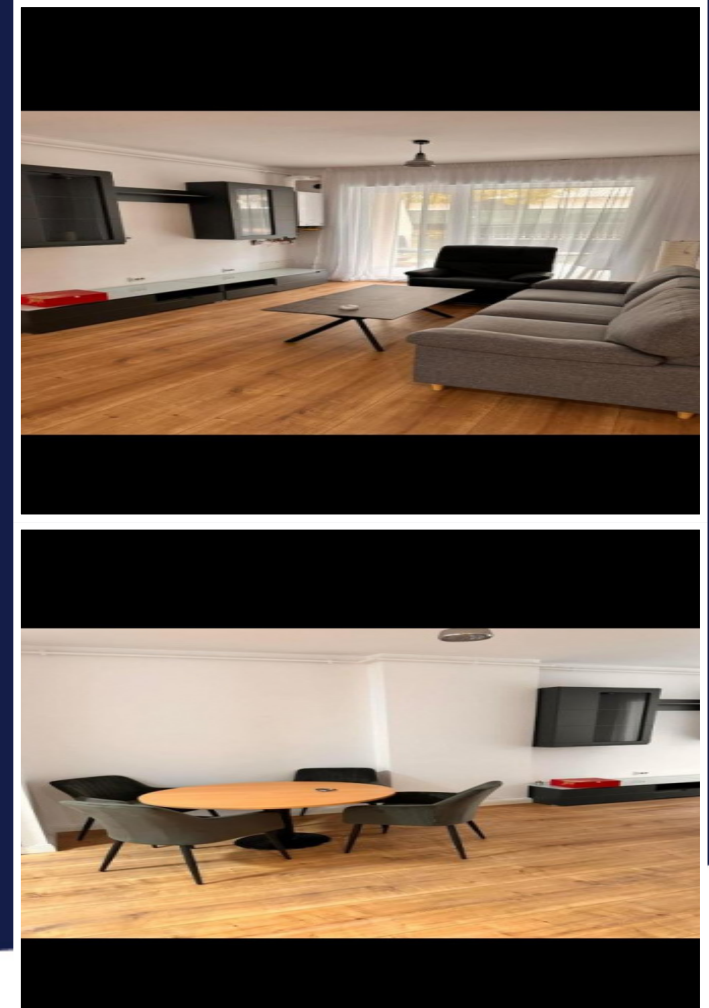

APARTAMENT DE INCHIRIAT, 2 CAMERE,
ZONA GHEORGHENI
ID: P47298

DE INCHIRIAT

PERSOANA DE CONTACT: PATRICIA TRIFA
TEL.MOBIL: 0737.040014
EMAIL: office@weltimobiliare.ro