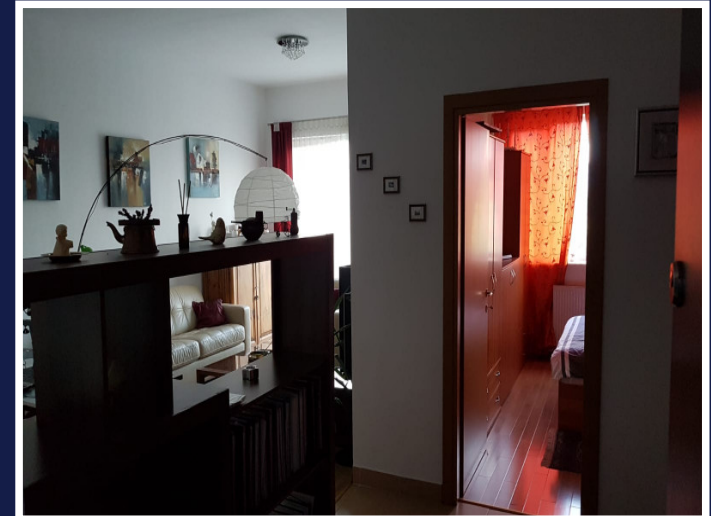

APARTAMENT 2 CAMERE CARTIER PLOPILOR,  
SITUAT IN APROPIERE DE SALA SPORTULUI  
ID: P25690

DE INCHIRIAT

Pret: 500 €/mois

Supr. utila: 68 m<sup>2</sup>

Nr.camere: 2

Etaj: 3/4

PERSOANA DE CONTACT: MĂDĂLINA COSTACHE