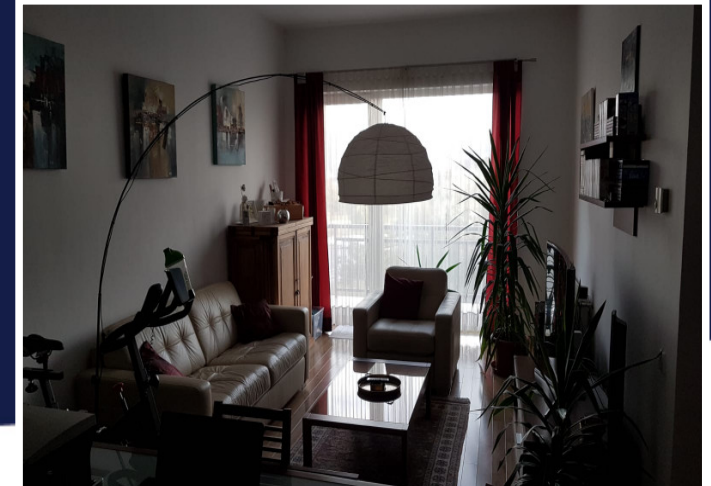

APARTAMENT 2 CAMERE CARTIER PLOPILOR,  
SITUAT IN APROPIERE DE SALA SPORTULUI  
ID: P25690

DE INCHIRIAT

Pret: 500 €/mois

Supr. utila: 68 m<sup>2</sup>

Nr.camere: 2

Etaj: 3/4

PERSOANA DE CONTACT: MĂDĂLINA COSTACHE