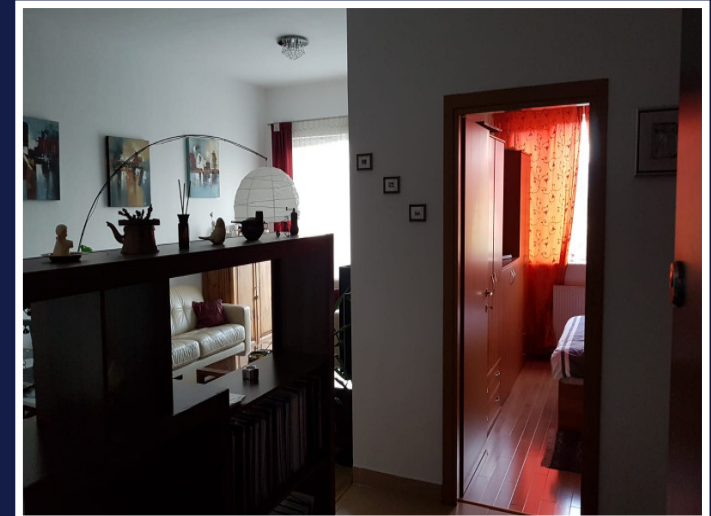

APARTAMENT 2 CAMERE CARTIER PLOPILOR,
SITUAT IN APROPIERE DE SALA SPORTULUI
ID: P25690

DE INCHIRIAT

Pret: 500 €/mois

Supr. utila: 68 m²

Nr.camere: 2

Etaj: 3/4

PERSOANA DE CONTACT: COSMIN COTEA

TEL.MOBIL: 0771.699379