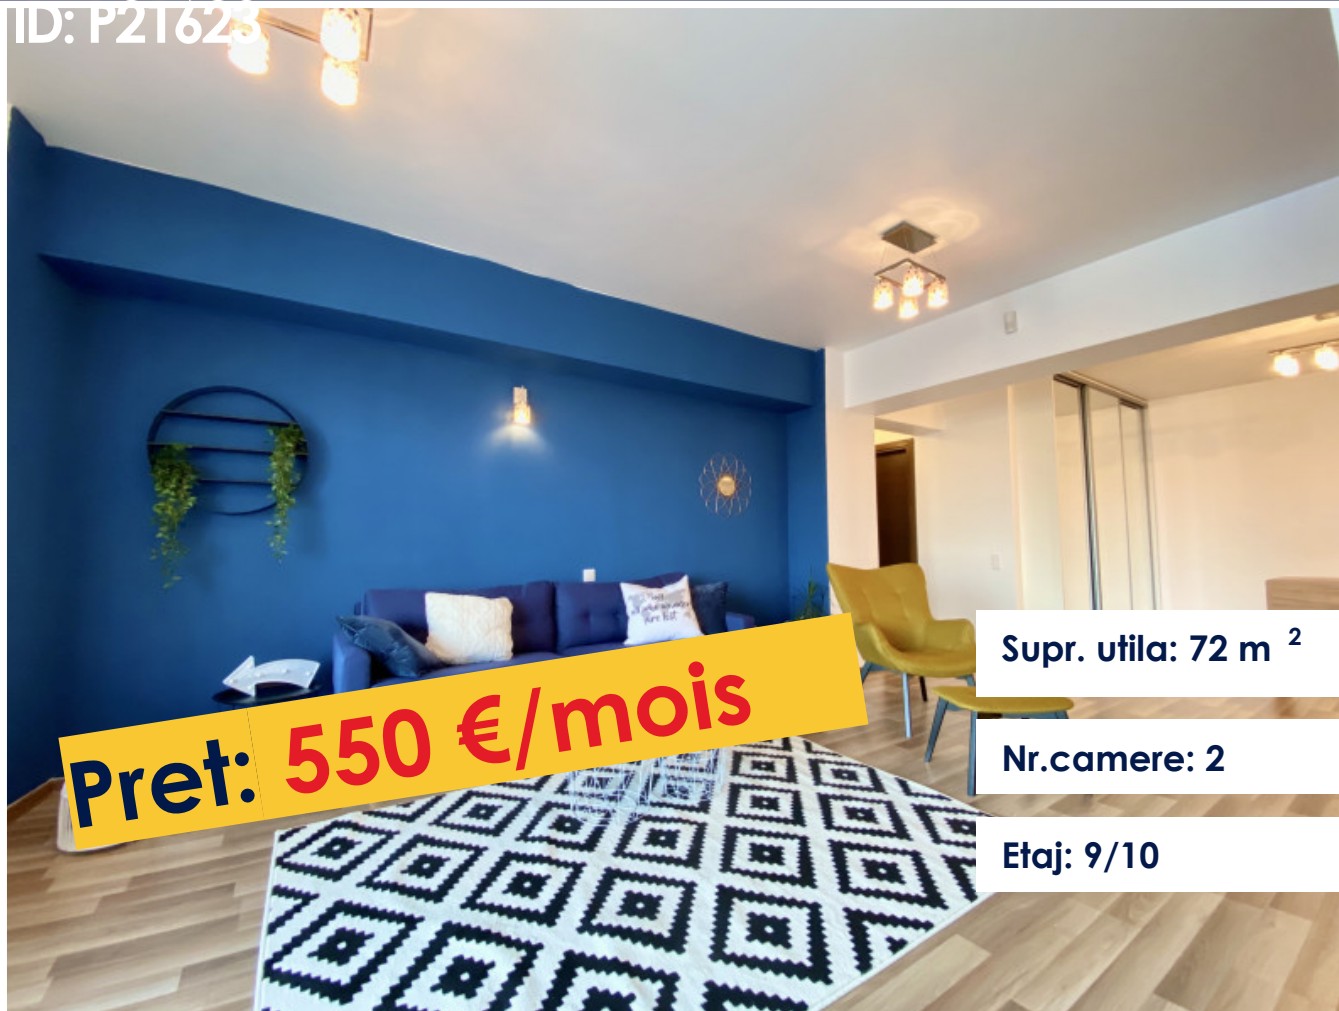

INCHIRIERE APARTAMENT 2 CAMERE SI GARAJ, ANSAMBLUL REZIDENTIAL PLOPILOR VEST

DE INCHIRIAT

ID: P21623

Pret: 550 €/mois

Supr. utila: 72 m²

Nr.camere: 2

Etaj: 9/10

PERSOANA DE CONTACT: DANIEL RĂDUCAN