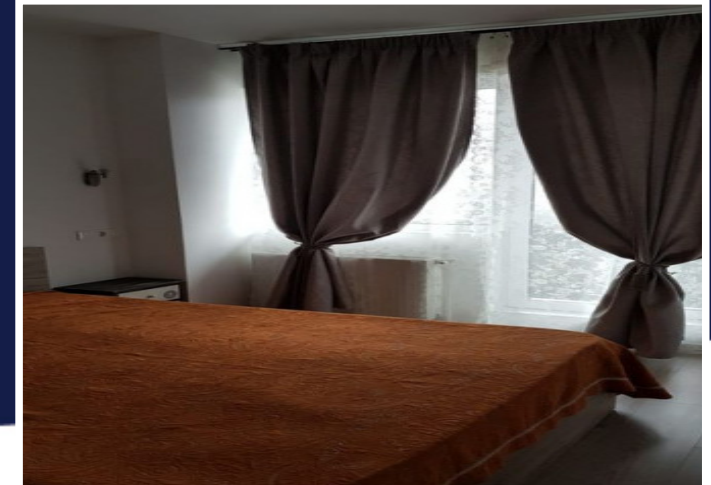

APARTAMENT 2 CAMERE, 42MP, PARCARE, 2
BALCOANE, ZONA KAUF LAND MARASTI
ID: P27261

DE INCHIRIAT

Pret: 300 €/mois

Supr. utila: 42 m²

Nr.camere: 2

Etaj: 1/5

PERSOANA DE CONTACT: MĂDĂLINA COSTACHE

TEL.MOBIL: 0799.994044