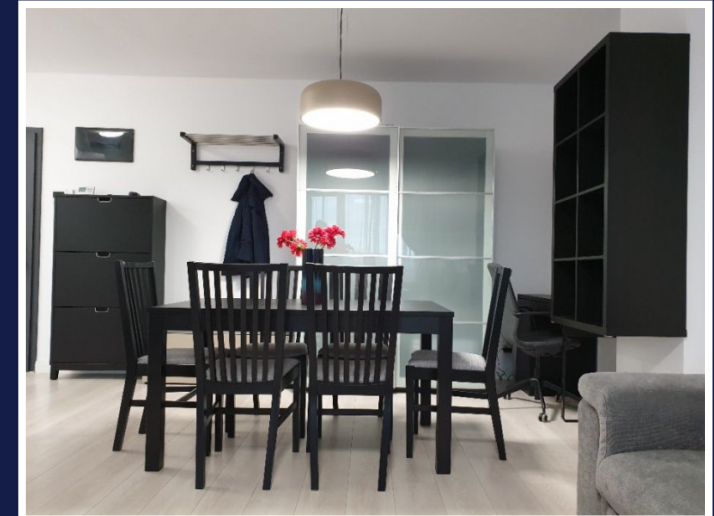

**INCHIRIERE APARTAMENT 2 CAMERE, 61 MP,
PARCARE, AVELLA RESIDENCE
ID: P25097**

DE INCHIRIAT

Pret: 550 €/mois

Supr. utila: 61 m²

Nr.camere: 2

Etaj: 3/11

PERSOANA DE CONTACT: DORA CROITORU-RADNA

TEL.MOBIL: 0727.722245