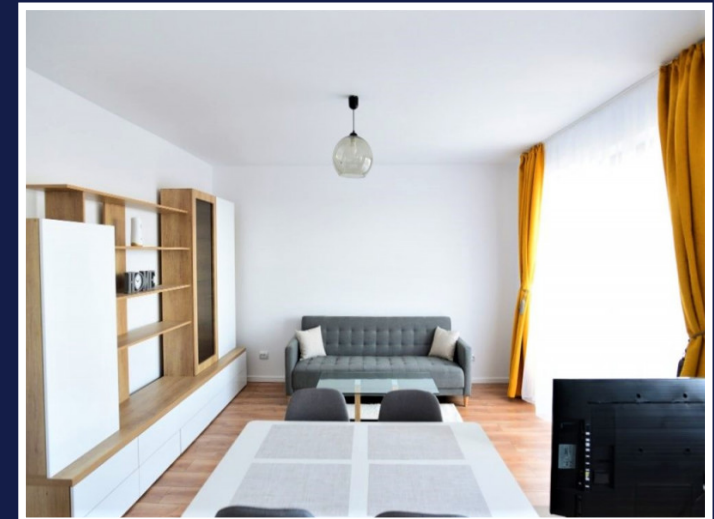

APARTAMENT MODERN DE 2 CAMERE, ZONA  
THE OFFICE  
ID: P24708

DE INCHIRIAT

PERSOANA DE CONTACT: ALIN TIMOFTE  
TEL.MOBIL: 0748.909707  
EMAIL: [office@weltimobiliare.ro](mailto:office@weltimobiliare.ro)