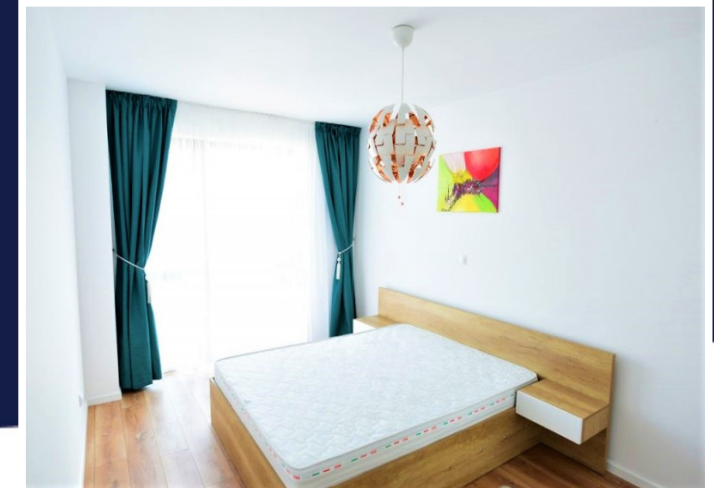

APARTAMENT MODERN DE 2 CAMERE, ZONA  
THE OFFICE  
ID: P24708

DE INCHIRIAT

PERSOANA DE CONTACT: ALIN TIMOFTE  
TEL.MOBIL: 0748.909707  
EMAIL: [office@weltimobiliare.ro](mailto:office@weltimobiliare.ro)