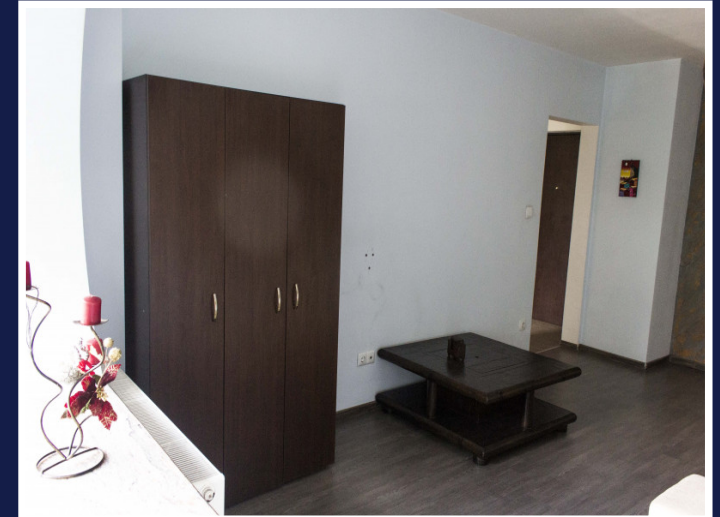

APARTAMENT 2 CAMERE DECOMANDATE,  
50MP, STR. TEODOR MIHALI, MOBILAT UTILAT  
MODERN

DE INCHIRIAT

ID: PT0801

PERSOANA DE CONTACT: CARMEN NAVREA  
TEL.MOBIL: 0799.994042  
EMAIL: [office@weltimobiliare.ro](mailto:office@weltimobiliare.ro)