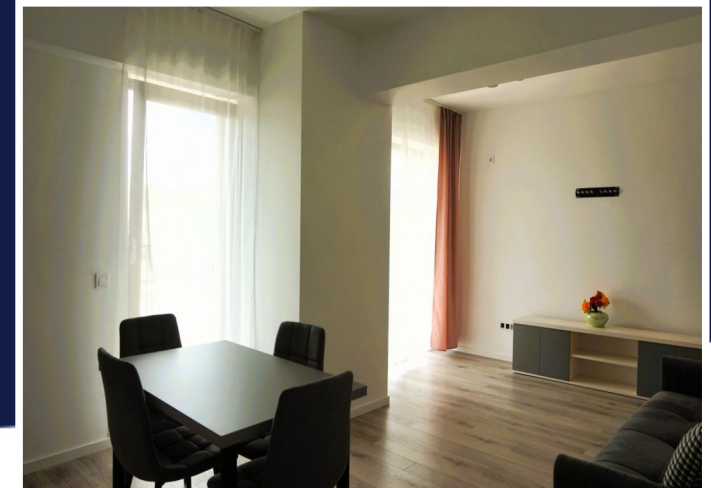

APARTAMENT IN WEST CITY TOWER, CU
PRIVELISTE, ORIENTARE SUDICA
ID: P43750

DE INCHIRIAT

PERSOANA DE CONTACT: FLORINA TEODORESCU
TEL.MOBIL: 0736.755500
EMAIL: office@weltimobiliare.ro