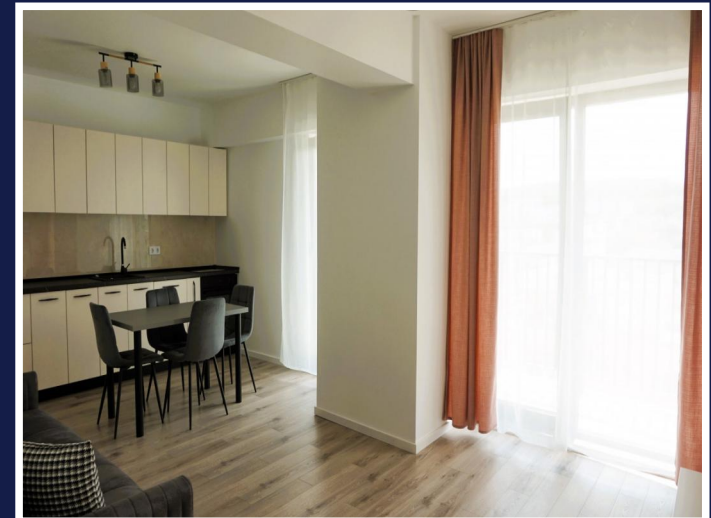

APARTAMENT IN WEST CITY TOWER, CU
PRIVELISTE, ORIENTARE SUDICA
ID: P43750

DE INCHIRIAT

PERSOANA DE CONTACT: FLORINA TEODORESCU
TEL.MOBIL: 0736.755500
EMAIL: office@weltimobiliare.ro