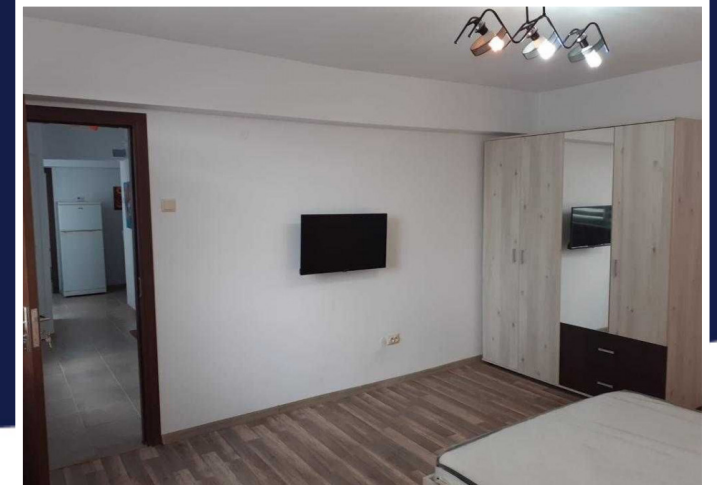

APARTAMENT CU 2 CAMERE
DECOMANDATE, 52 MP UTILI, CARTIERUL
INTRE LACURI

DE INCHIRIAT

ID: P31911

Pret: 350 €/mois

Supr. utila: 52 m²

Nr.camere: 2

Etaj: 1/2

PERSOANA DE CONTACT: DANIEL BĂLAN