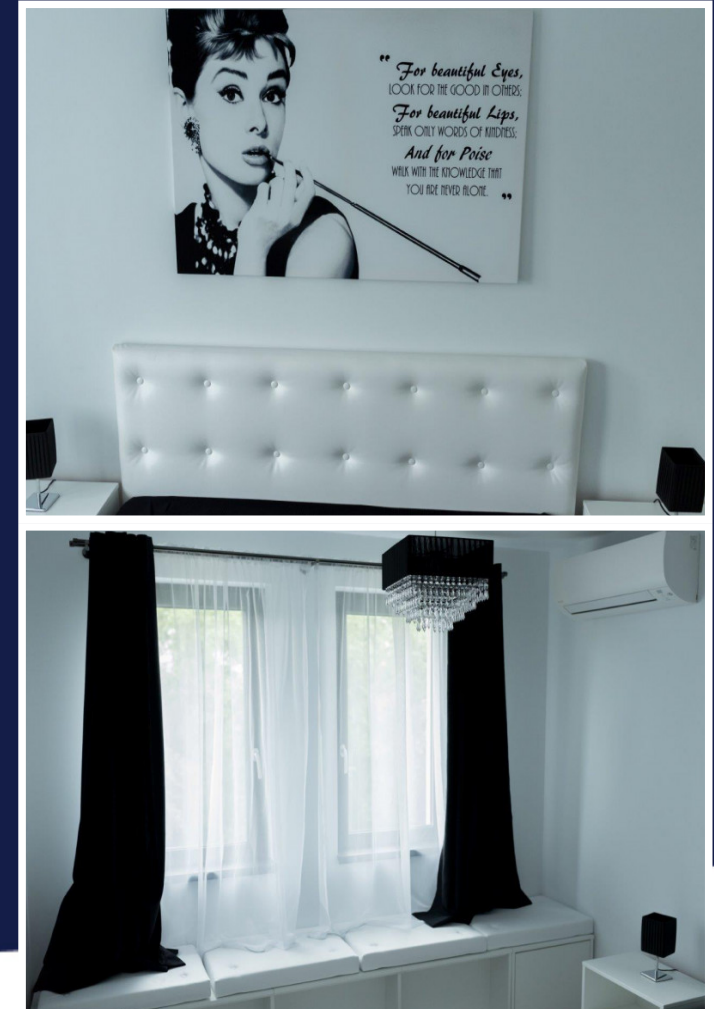

APARTAMENT 2 CAMERE, 52MP, MOBILAT  
LUX, ANSAMBLUL PARK LAKE, ZONA INTRE  
LACURI

DE INCHIRIAT

ID: P28672

Pret: 420 €/mois

Supr. utila: 52 m<sup>2</sup>

Nr.camere: 2

Etaj: 3/7

PERSOANA DE CONTACT: MADLINA COSTACHE