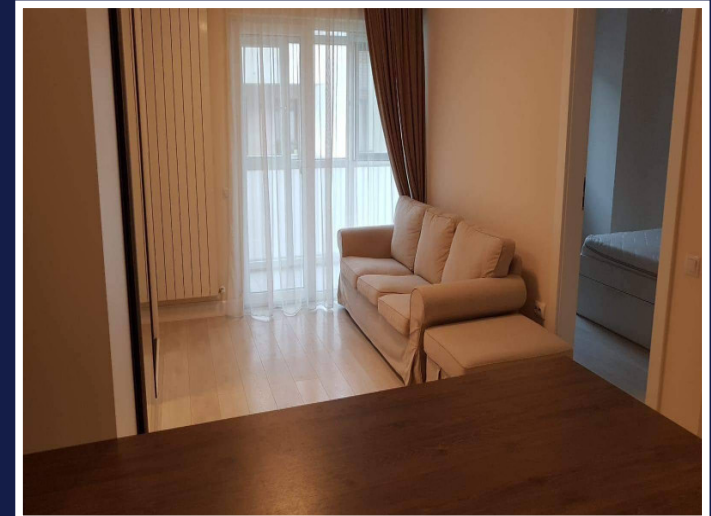

**INCHIRIERE APARTAMENT 2 CAMERE, INTRE
LACURI
ID: P24925**

DE INCHIRIAT

Pret: 420 €/mois

Supr. utila: 42 m²

Nr.camere: 2

Etaj: 2/3

PERSOANA DE CONTACT: DORA CROITORU-RADNA

TEL.MOBIL: 0727.722245