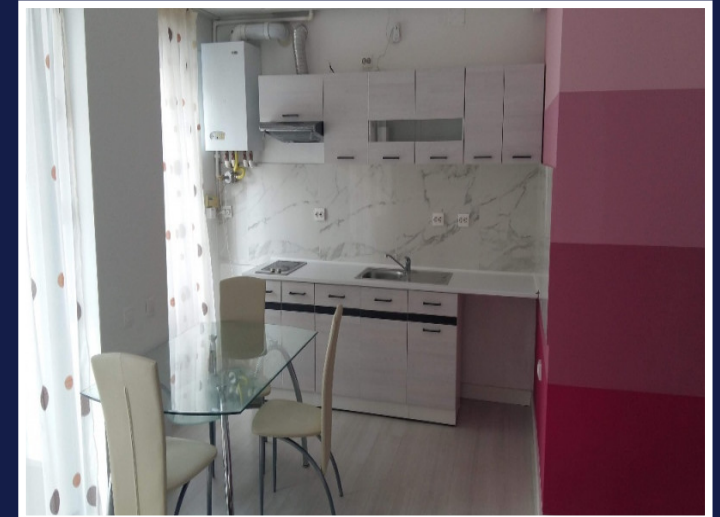

APARTAMENT 2 CAMERE, 40MP, TERASA 60 MP, FINISAT SI MOBILAT MODERN, INTRE LACURI

DE INCHIRIAT

ID: PTT226

Pret: 350 €/mois

Supr. utila: 40 m²

Nr.camere: 2

PERSOANA DE CONTACT: FLORIN MOLDOVAN

TEL.MOBIL: 0727.228813