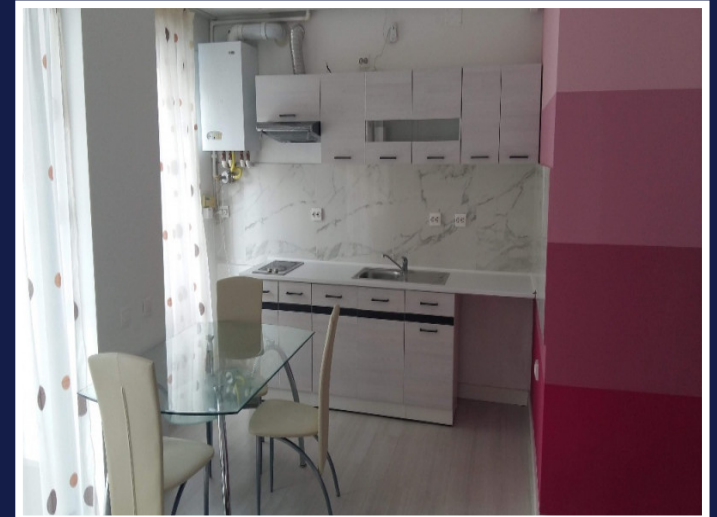

APARTAMENT 2 CAMERE, 40MP, TERASA 60 MP, FINISAT SI MOBILAT MODERN, INTRE LACURI

DE INCHIRIAT

ID: PTT226

Pret: 350 €/mois

Supr. utila: 40 m²

Nr.camere: 2

PERSOANA DE CONTACT: FLORIN MOLDOVAN

TEL.MOBIL: 0727.228813