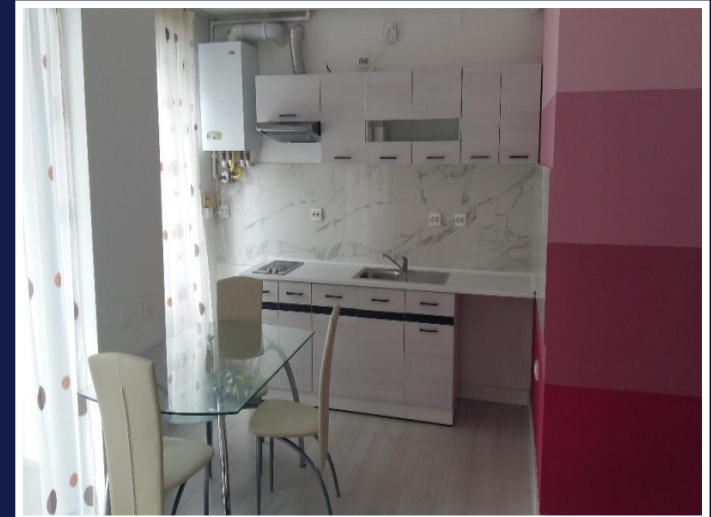

APARTAMENT 2 CAMERE, 40MP, TERASA 60 MP, FINISAT SI MOBILAT MODERN, INTRE LACURI

DE INCHIRIAT

ID: PTT226

Pret: 350 €/mois

Supr. utila: 40 m²

Nr.camere: 2

PERSOANA DE CONTACT: FLORIN MOLDOVAN

TEL.MOBIL: 0727.228813