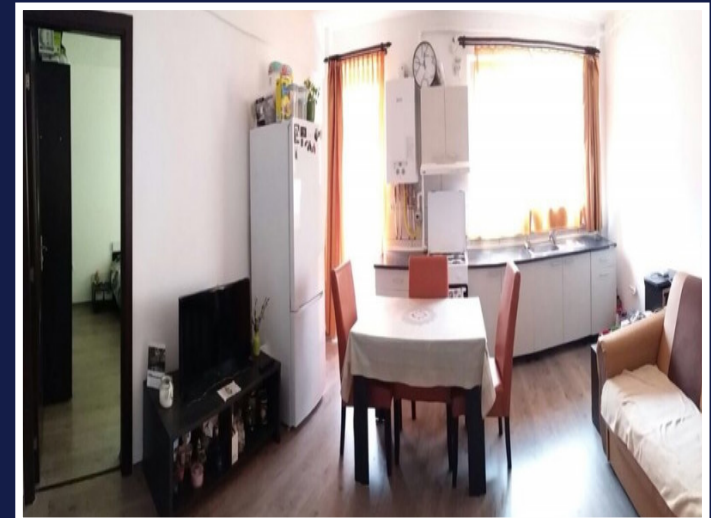

APARTAMENT DE INCHIRIAT CU 2 CAMERE,  
ETAJ INTERMEDIAR, CARTIER INTRE LACURI  
ID: P7346

DE INCHIRIAT

Pret: 390 €/mois

Supr. utila: 45 m<sup>2</sup>

Nr.camere: 2

Etaj: 3/4

PERSOANA DE CONTACT: ANTONIO PĂTRUNJEL