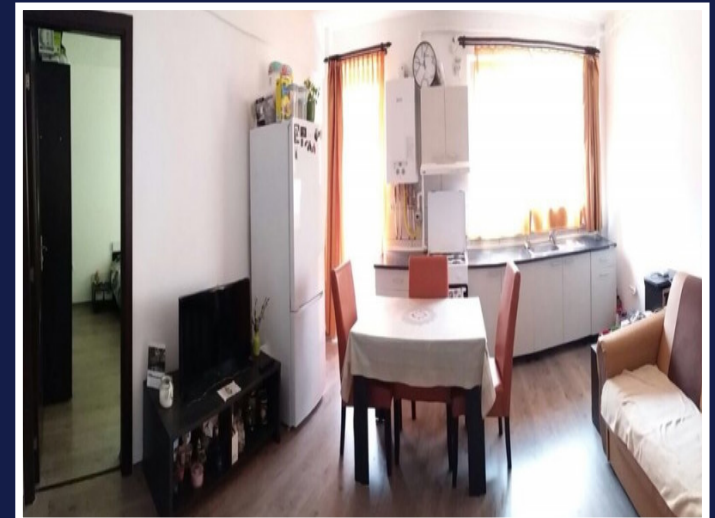

APARTAMENT DE INCHIRIAT CU 2 CAMERE,
ETAJ INTERMEDIAR, CARTIER INTRE LACURI
ID: P7346

DE INCHIRIAT

Pret: 390 €/mois

Supr. utila: 45 m²

Nr.camere: 2

Etaj: 3/4

PERSOANA DE CONTACT: ANTONIO PĂTRUNJEL

TEL.MOBIL: 0727.228815