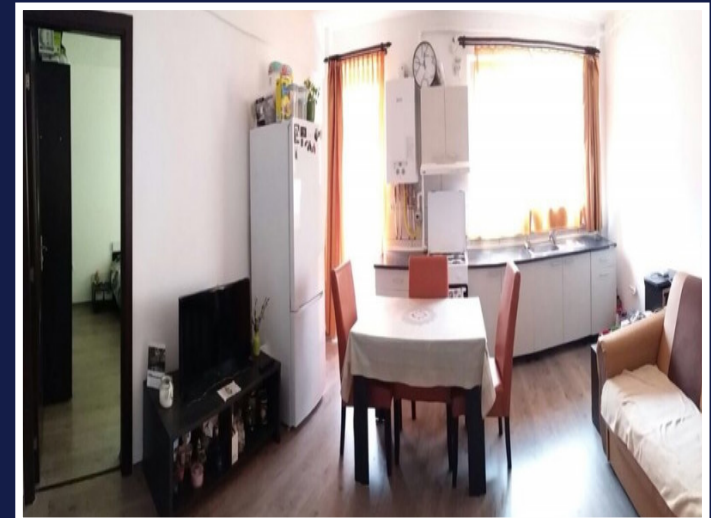

APARTAMENT DE INCHIRIAT CU 2 CAMERE,
ETAJ INTERMEDIAR, CARTIER INTRE LACURI
ID: P7346

DE INCHIRIAT

Pret: 390 €/mois

Supr. utila: 45 m²

Nr.camere: 2

Etaj: 3/4

PERSOANA DE CONTACT: ANTONIO PĂTRUNJEL

TEL.MOBIL: 0727.228815