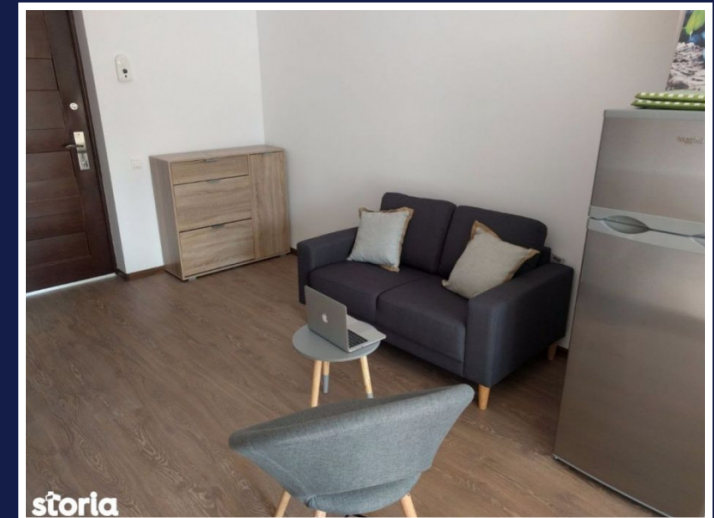

DE INCHIRIAT APARTAMENT CU 2 CAMERE,
INTRE LACURI
ID: P6629

DE INCHIRIAT

PERSOANA DE CONTACT: ANAMARIA POP

TEL.MOBIL: 0799.949551

EMAIL: office@weltimobiliare.ro