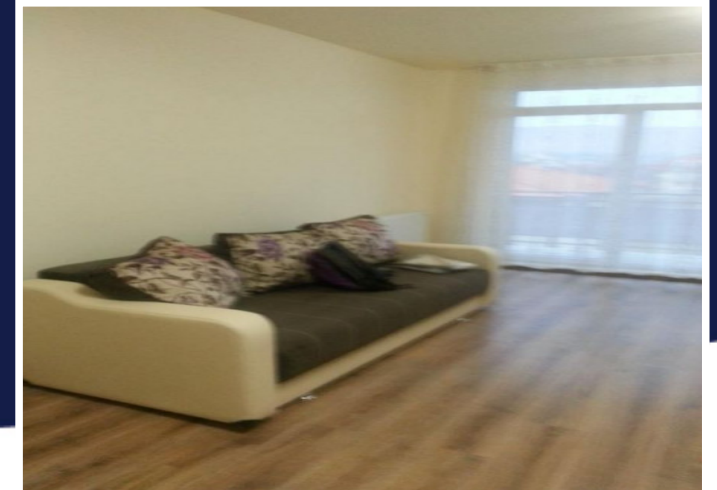

**INCHIRIERE APARTAMENT CU 2 CAMERE,
50MP + BALCON, FLORESTI, ZONA DUMITRU
MOCANU**

DE INCHIRIAT

ID: P3922

Pret: 230 €/mois

Supr. utila: 50 m²

Nr.camere: 2

Etaj: 2/3

PERSOANA DE CONTACT: WELT IMOBILIARE