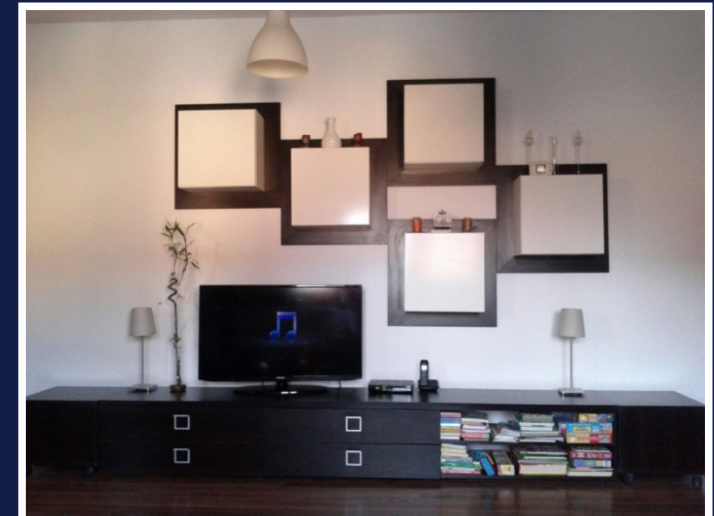

APARTAMENT 2 CAMERE, DE INCHIRIAT, IN
FLORESTI, ZONA MUZEUL APEI
ID: P9032

DE INCHIRIAT

Supr. utila: 58 m²

Nr.camere: 2

Etaj: 3/3

Pret: 300 €/mois

PERSOANA DE CONTACT: WELT IMOBILIARE

TEL.MOBIL: 0756223366