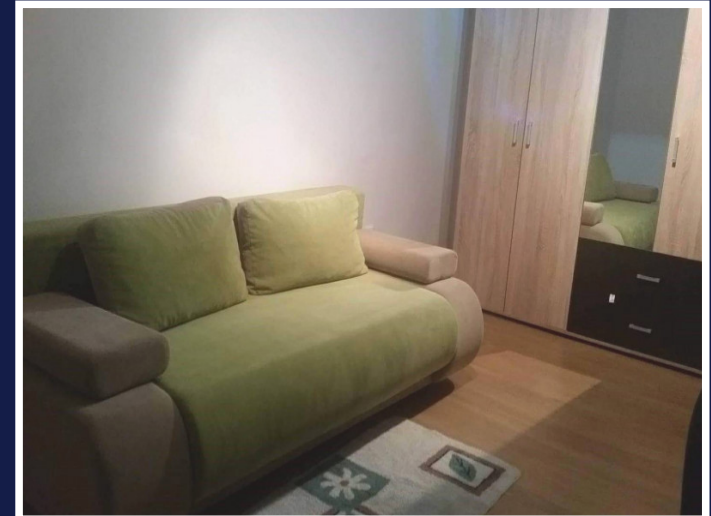

APARTAMENT 2 CAMERE, P-TA MIHAI VITEAZU
ID: P25092

DE INCHIRIAT

Supr. utila: 45 m²

Nr.camere: 2

Etaj: 1/8

PERSOANA DE CONTACT: AUGUSTIN VOLCOV

TEL.MOBIL: 0749.906236

EMAIL: office@weltimobiliare.ro