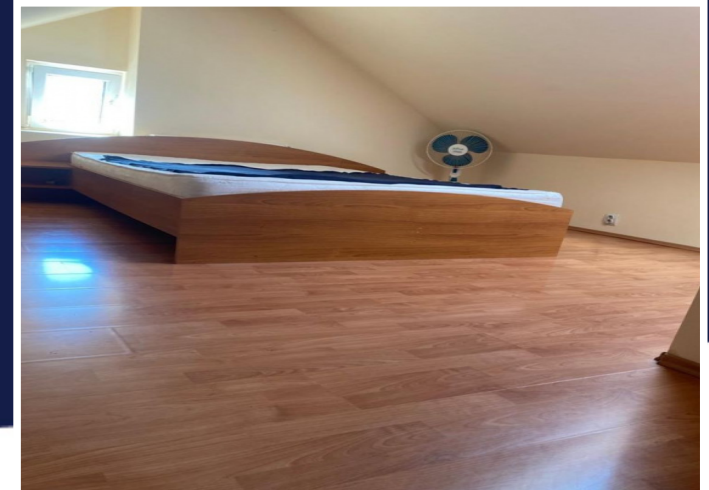

APARTAMENT DE INCHIRIAT, 2 CAMERE,
CARTIER GRUIA
ID: P47283

DE INCHIRIAT

PERSOANA DE CONTACT: PATRICIA TRIFA
TEL.MOBIL: 0737.040014
EMAIL: office@weltimobiliare.ro