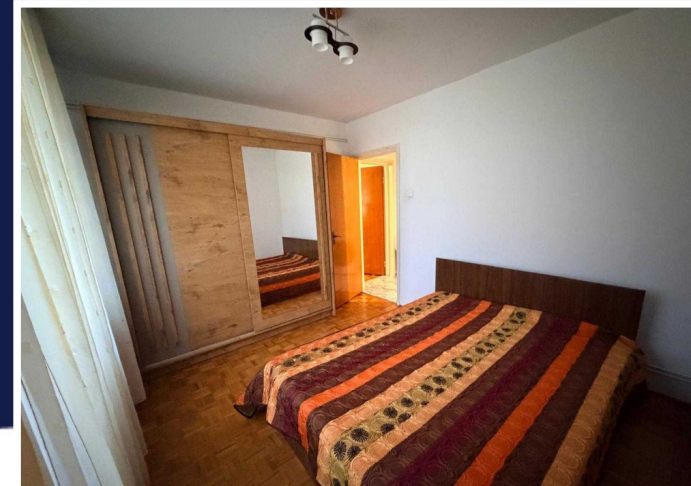

APARTAMENT 2 CAMERE DE INCHIRIAT |  
DECOMANDAT | GRIGORESCU |  
ID: P55184

DE INCHIRIAT

PERSOANA DE CONTACT: WELT IMOBILIARE

TEL.MOBIL: 0756223366

EMAIL: [office@weltimobiliare.ro](mailto:office@weltimobiliare.ro)