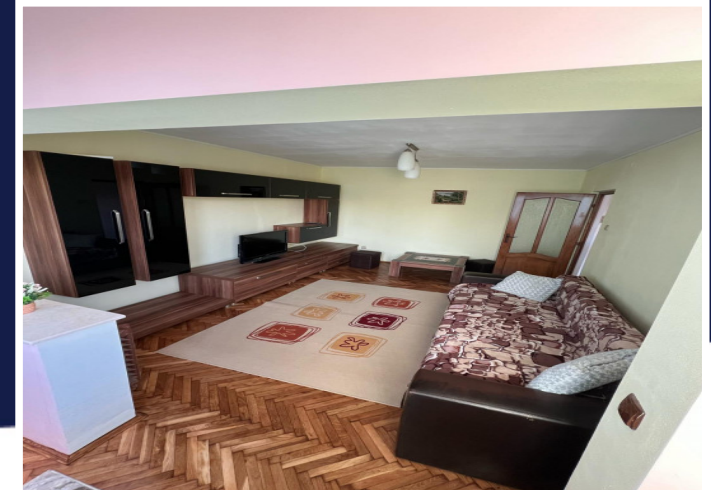

APARTAMENT DE INCHIRIAT, 2 CAMERE,  
DECOMANDAT, ZONA GRIGORESCU  
ID: P47082

DE INCHIRIAT

Pret: 530 €/mois

Supr. utila: 48 m<sup>2</sup>

Nr.camere: 2

Etaj: 3/4

PERSOANA DE CONTACT: PATRICIA TRIFA

TEL.MOBIL: 0737.040014