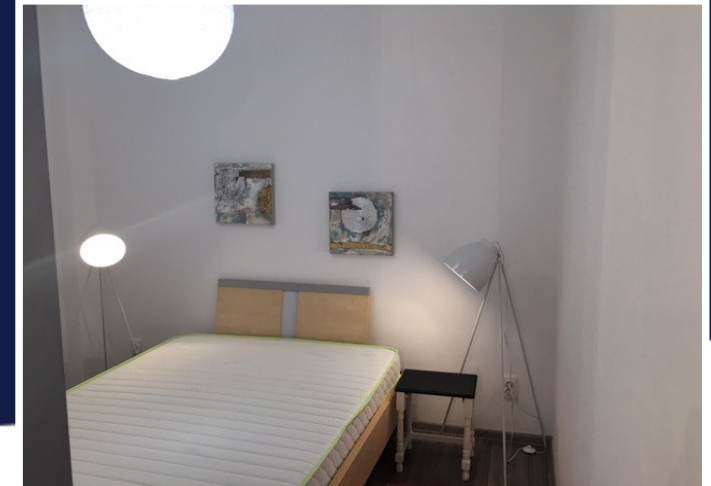

APARTAMENT 2 CAMERE, GRIGORESCU
ID: P9340

DE INCHIRIAT

PERSOANA DE CONTACT: WELT IMOBILIARE

TEL.MOBIL: 0756223366

EMAIL: office@weltimobiliare.ro