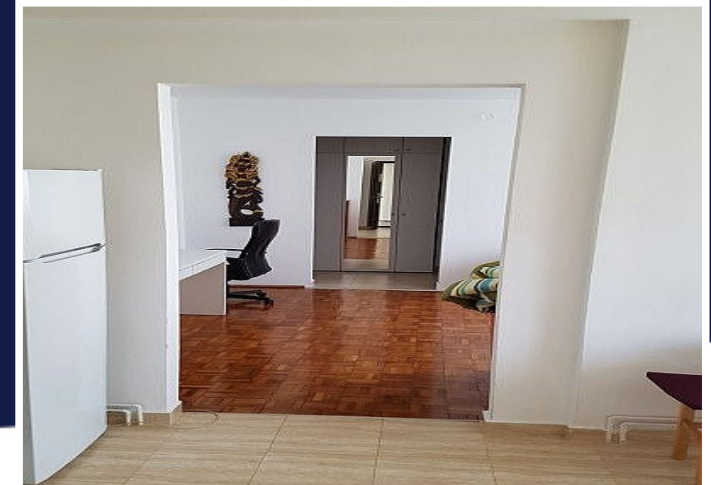

APARTAMENT CU 2 CAMERE, DECOMANDAT,
GRIGORESCU, 52MP
ID: P10165

DE INCHIRIAT

Pret: 450 €/mois

Supr. utila: 52 m²

Nr.camere: 2

Etaj: 2/4

PERSOANA DE CONTACT: TUDOR COTARLEA

TEL.MOBIL: 0751.073967