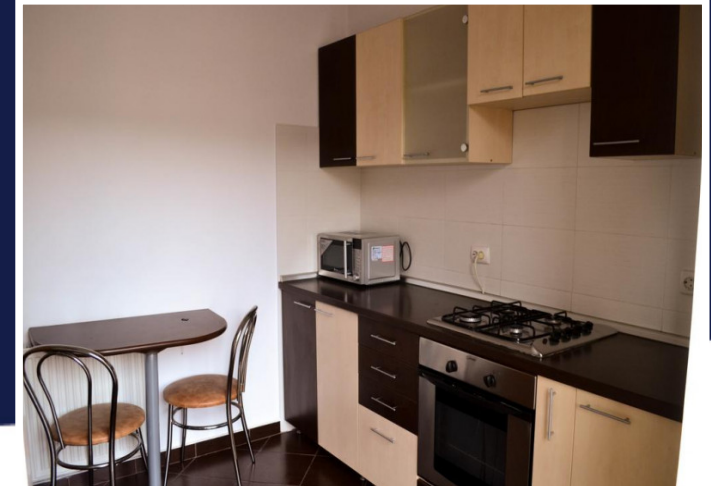

DE INCHIRIAT APARTAMENT 70 MP, ZONA
DONATH, GRIGORESCU
ID: P10369

DE INCHIRIAT

Pret: 450 €/mois

Supr. utila: 70 m²

Nr.camere: 2

Etaj: 4/4

PERSOANA DE CONTACT: BOGDAN PETRU

TEL.MOBIL: 0722.577386