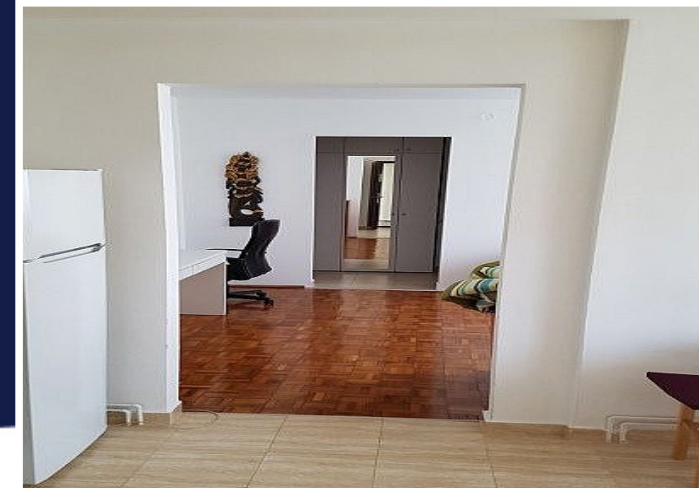

APARTAMENT CU 2 CAMERE, DECOMANDAT,  
GRIGORESCU, 52MP  
ID: P10165

DE INCHIRIAT

Pret: 450 €/mois

Supr. utila: 52 m<sup>2</sup>

Nr.camere: 2

Etaj: 2/4

PERSOANA DE CONTACT: FLORIN MOLDOVAN

TEL.MOBIL: 0727.228813