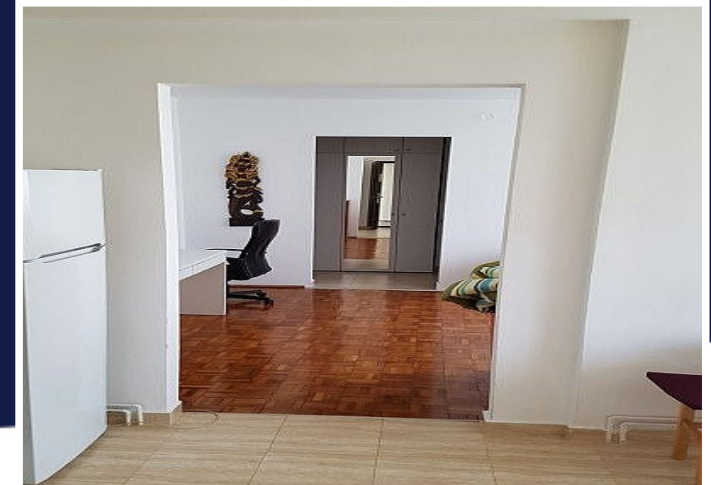

APARTAMENT CU 2 CAMERE, DECOMANDAT,  
GRIGORESCU, 52MP  
ID: P10165

DE INCHIRIAT

Pret: 450 €/mois

Supr. utila: 52 m<sup>2</sup>

Nr.camere: 2

Etaj: 2/4

PERSOANA DE CONTACT: FLORIN MOLDOVAN

TEL.MOBIL: 0727.228813