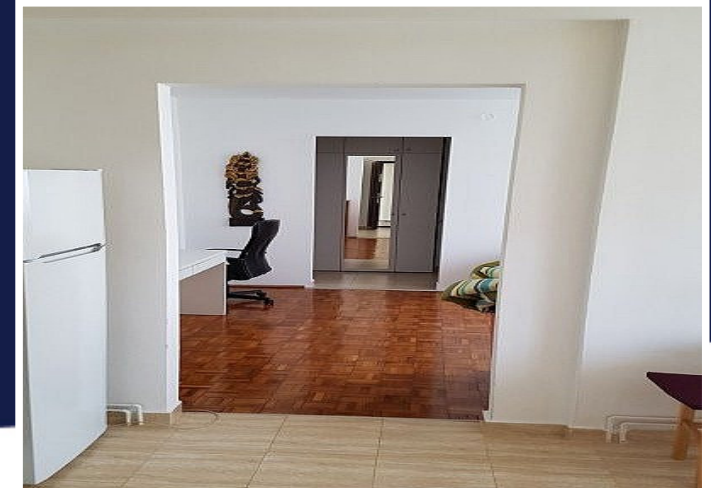

APARTAMENT CU 2 CAMERE, DECOMANDAT,
GRIGORESCU, 52MP
ID: P10165

DE INCHIRIAT

Pret: 475 €/mois

Supr. utila: 52 m²

Nr.camere: 2

Etaj: 2/4

PERSOANA DE CONTACT: BOTOND MAJER

TEL.MOBIL: 0799.949551