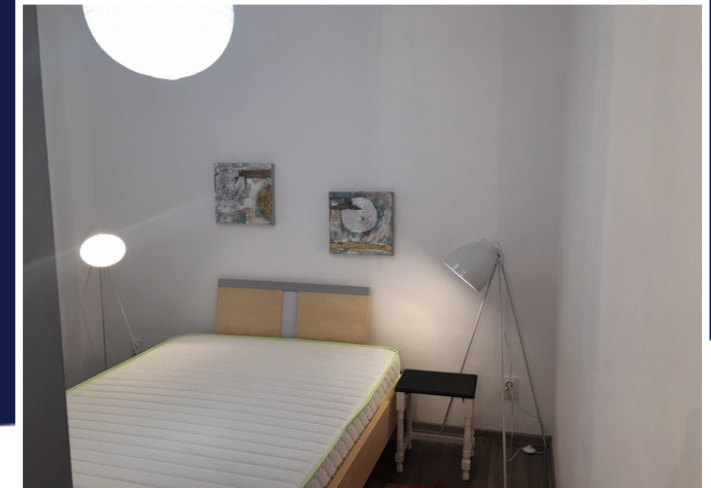

APARTAMENT 2 CAMERE, GRIGORESCU
ID: P9340

DE INCHIRIAT

PERSOANA DE CONTACT: COSMIN COTEATA
TEL.MOBIL: 0722.536934
EMAIL: office@weltimobiliare.ro