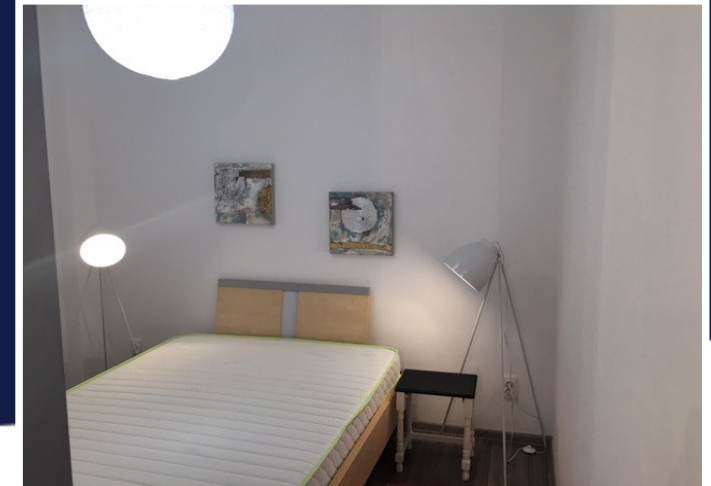

APARTAMENT 2 CAMERE, GRIGORESCU
ID: P9340

DE INCHIRIAT

PERSONA DE CONTACT: COSMIN COTEATA
TEL.MOBIL: 0722.536934
EMAIL: office@weltimobiliare.ro