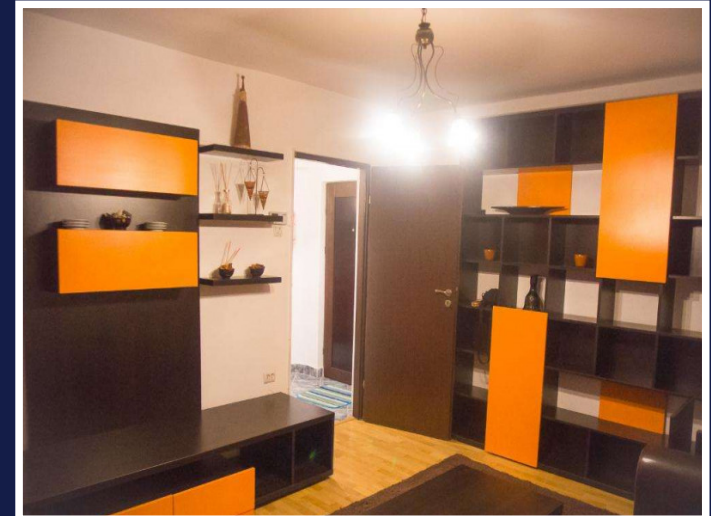

APARTAMENT 2 CAMERE DECOMANDATEDE,
ETAJ INTERMEDIAR, ZONA GRIGORESCU
ID: P7704

DE INCHIRIAT

PERSOANA DE CONTACT: ANTONIO PĂTRUNJEL

TEL.MOBIL: 0727.228815

EMAIL: office@weltimobiliare.ro