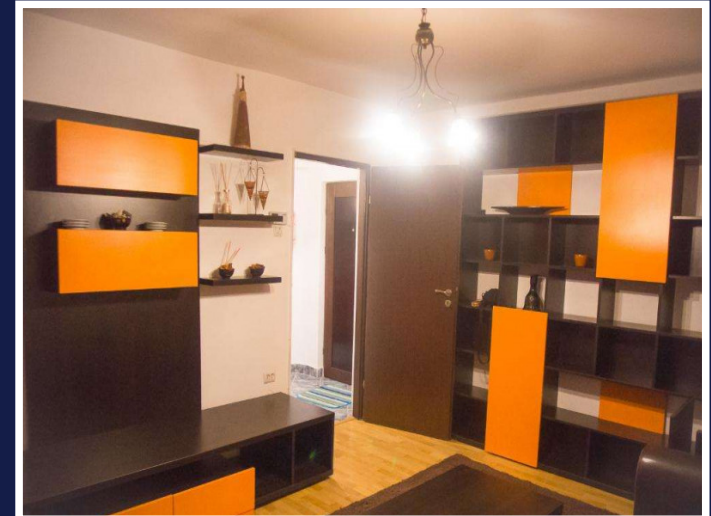

APARTAMENT 2 CAMERE DECOMANDATEDE,
ETAJ INTERMEDIAR, ZONA GRIGORESCU
ID: P7704

DE INCHIRIAT

PERSOANA DE CONTACT: ANTONIO PĂTRUNJEL
TEL.MOBIL: 0727.228815
EMAIL: office@weltimobiliare.ro