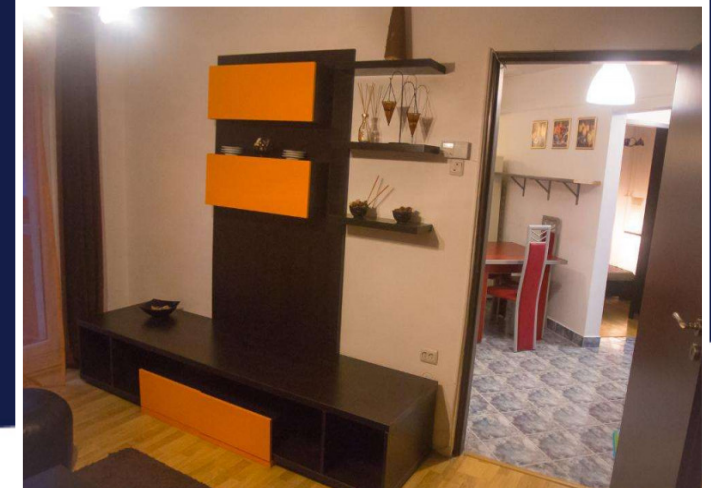

APARTAMENT 2 CAMERE DECOMANDATEDE,
ETAJ INTERMEDIAR, ZONA GRIGORESCU
ID: P7704

DE INCHIRIAT

PERSOANA DE CONTACT: ANTONIO PĂTRUNJEL

TEL.MOBIL: 0727.228815

EMAIL: office@weltimobiliare.ro