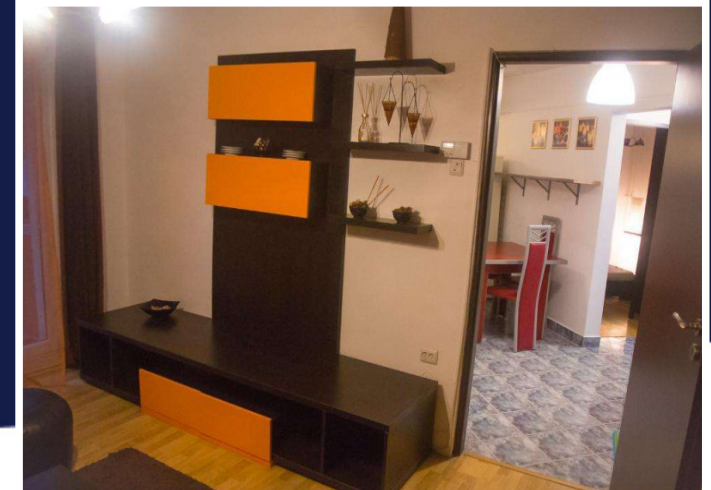

APARTAMENT 2 CAMERE DECOMANDATEDE,
ETAJ INTERMEDIAR, ZONA GRIGORESCU
ID: P7704

DE INCHIRIAT

PERSOANA DE CONTACT: ANTONIO PĂTRUNJEL
TEL.MOBIL: 0727.228815
EMAIL: office@weltimobiliare.ro