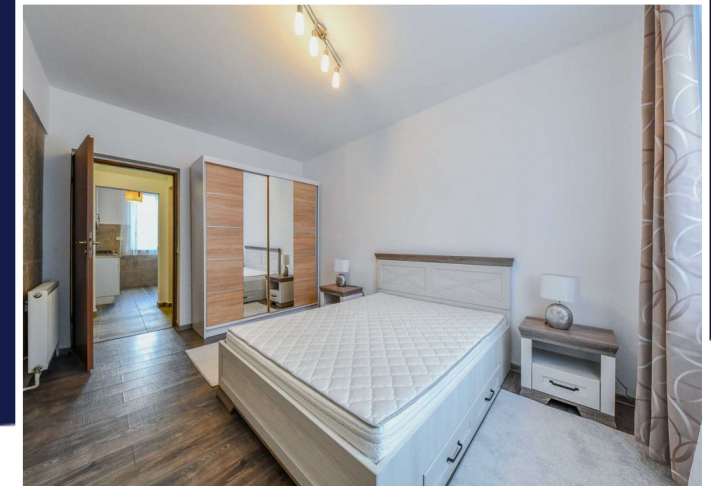

APARTAMENT 2 CAMERE SI PARCARE,ZONA
GHEORGHENI
ID: P44669

DE INCHIRIAT

Pret: 680 €/mois

Supr. utila: 55 m²

Nr.camere: 2

Etaj: 1/2

PERSOANA DE CONTACT: WELT IMOBILIARE

TEL.MOBIL: 0756223366