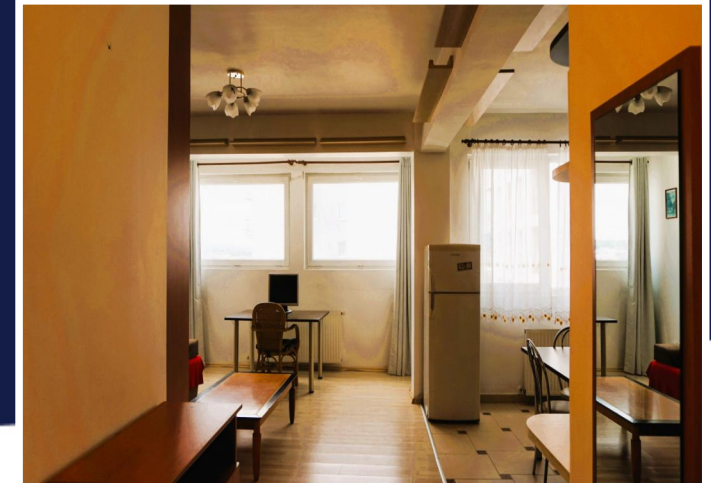

APARTAMENT CU DOUA CAMERE,  
GHEORGHENI - ZONA DIANA  
ID: P43284

DE INCHIRIAT

PERSOANA DE CONTACT: FLORINA TEODORESCU  
TEL.MOBIL: 0736.755500  
EMAIL: [office@weltimobiliare.ro](mailto:office@weltimobiliare.ro)