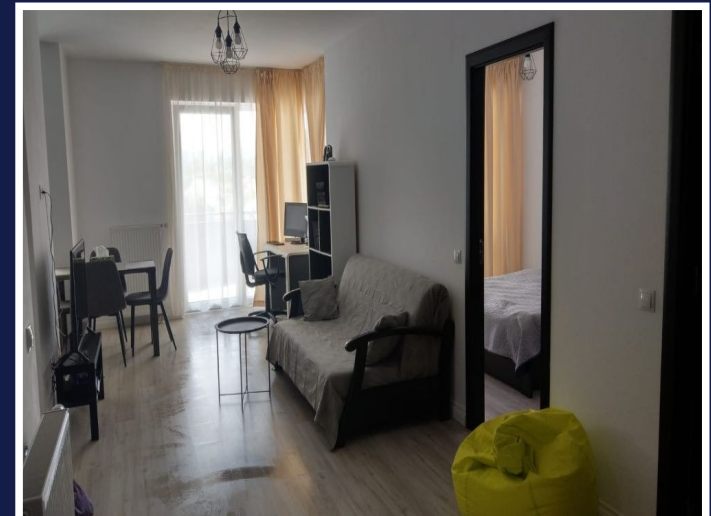

APARTAMENT 2 CAMERE, 52 MP+13 MP
TERASA, PARCARE, GRAND PARK RESIDENCE
ID: P29083

DE INCHIRIAT

Supr. utila: 52 m²

Nr.camere: 2

Etaj: 4/4

Pret: 600 €/mois

PERSOANA DE CONTACT: MĂDĂLINA COSTACHE

TEL.MOBIL: 0799.994044