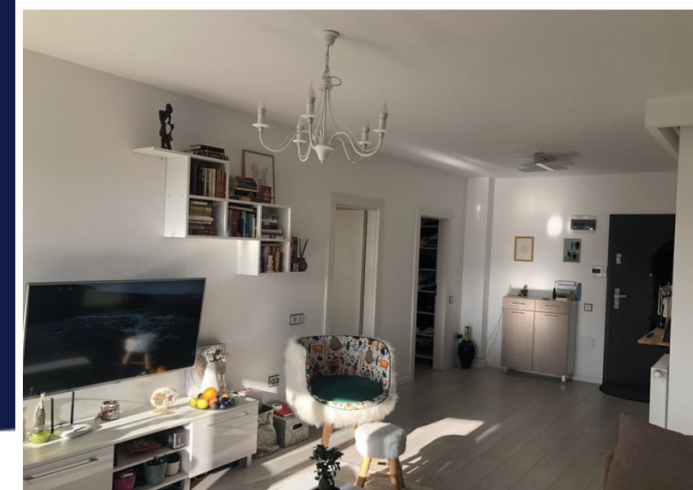

APARTAMENT 2 CAMERE, GHEORGHENI,
SOPORULUI
ID: P25246

DE INCHIRIAT

PERSOANA DE CONTACT: AUGUSTIN VOLCOV
TEL.MOBIL: 0749.906236
EMAIL: office@weltimobiliare.ro